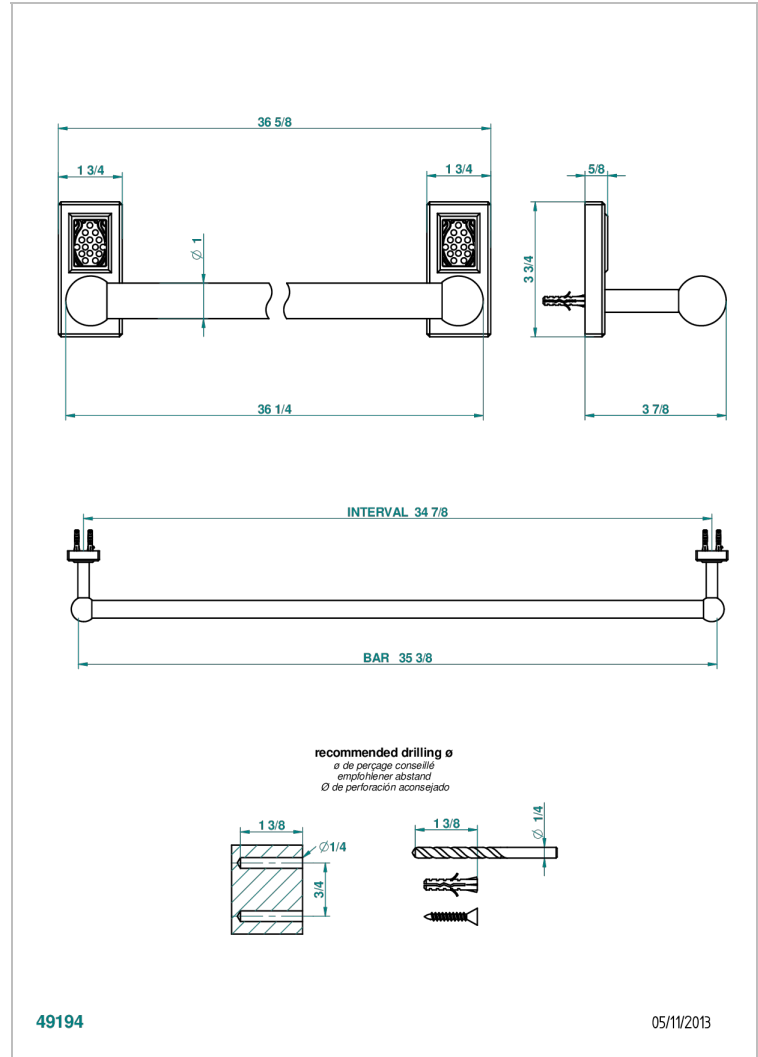

METROPOLIS, KRISTALL SCHWARZ

A2L-526

Badetuchstange 900 mm

THG[®]
PARIS

EIGENSCHAFTEN

- Métropolis, Kristall schwarz
- Badetuchstange 900 mm

VERFÜGBARE OBERFLÄCHEN

Altnickel - H28
Blassgold - F30
Blassgold matt unlackiert - F31
Chrom - A02
Chrom / gold - G02
Chrom matt - C02

Pvd messing - H49
Pvd messing matt - H50
Pvd nickel - H55
Pvd nickel matt - H56
Pvd umber - H66
Pvd umber matt - H67

Silbernickel - B01