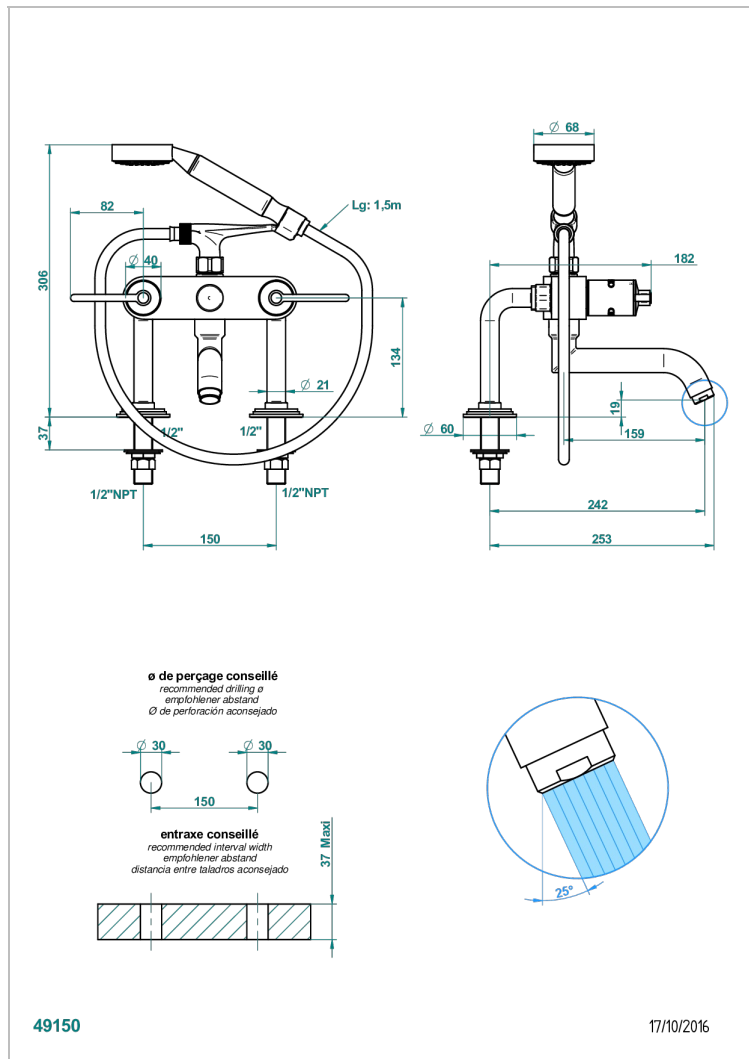

FAUBOURG PORCELANA BLANCA CON MANETAS

THG[®]
PARIS

G2J-13G/US

Exposed tub filler with cradle handshower, deck mounted

CARACTERÍSTICAS

- ASME : ASME A112.18.1-2011/CSA B125.1-11

ESPECIFICACIONES TÉCNICAS

- Recommandé : 3 bars (max. 5 bars) - Advised : 43,5 psi (max. 72 psi)
- Bec : 35 l/min à 3 bars - Douchette : 9,5 l/min à 3 bars
- Spout : 9.26 gpm at 43.5 psi - Handshower : 2.5 gpm at 43.5 psi

Pvd umber - H66
Pvd umber mate - H67