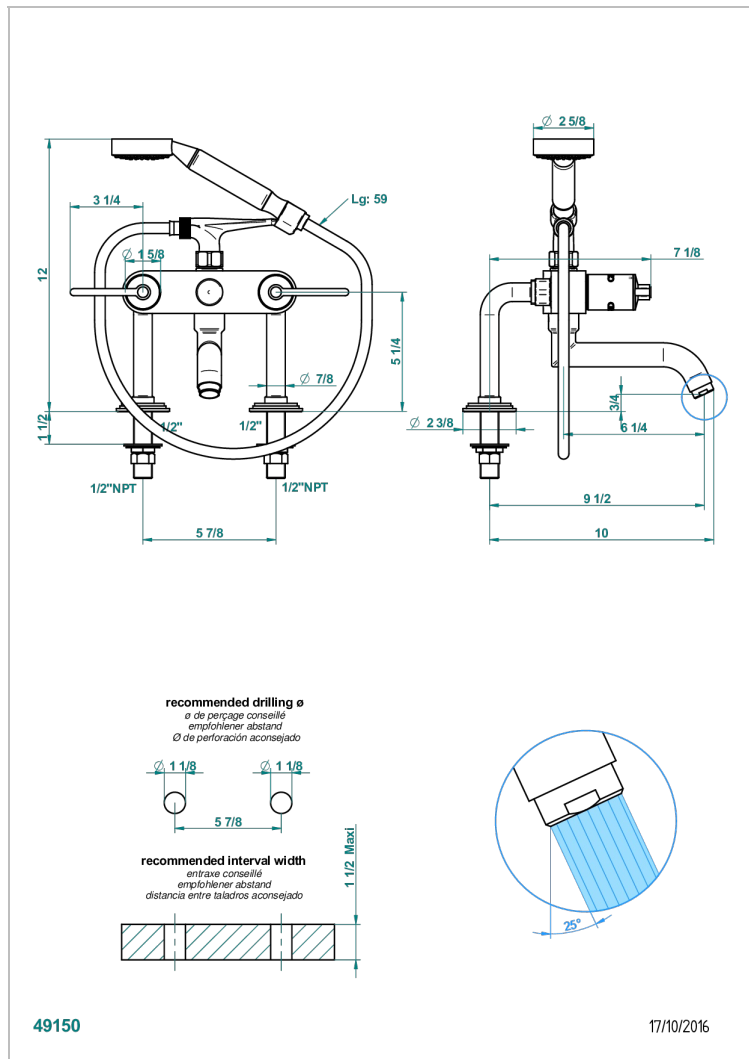

FAUBOURG PORCELANA BLANCA CON MANETAS

G2J-13G/US

Exposed tub filler with cradle handshower, deck mounted

CARACTERÍSTICAS

- ASME : ASME A112.18.1-2011/CSA B125.1-11

ESPECIFICACIONES TÉCNICAS

- Recommandé : 3 bars (max. 5 bars) - Advised : 43,5 psi (max. 72 psi)
- Bec : 35 l/min à 3 bars - Douchette : 9,5 l/min à 3 bars
- Spout : 9.26 gpm at 43.5 psi - Handshower : 2.5 gpm at 43.5 psi

Pvd umber - H66
 Pvd umber mate - H67