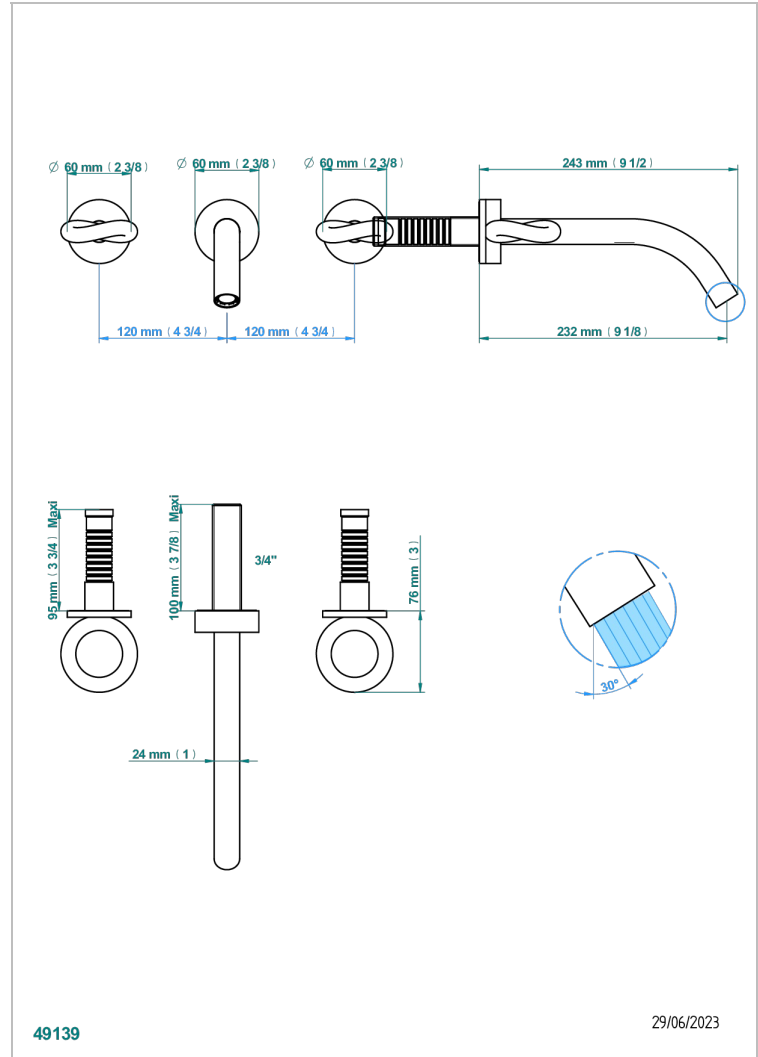

# COLLECTION "O"

G4P-40GB

Grifería para mezclador de lavabo de pared, caño goliat

THG<sup>®</sup>  
PARIS

## CARACTERÍSTICAS

- Collection "O"
- Grifería para mezclador de lavabo de pared, caño goliat

## PRODUCTOS RELACIONADOS

- Ref. G00-40AC Rough parts for wall mounted 3 hole mixer, cross handle version
- Ref. G00-40AM Rough parts for wall mounted 3 hole mixer, lever handle version