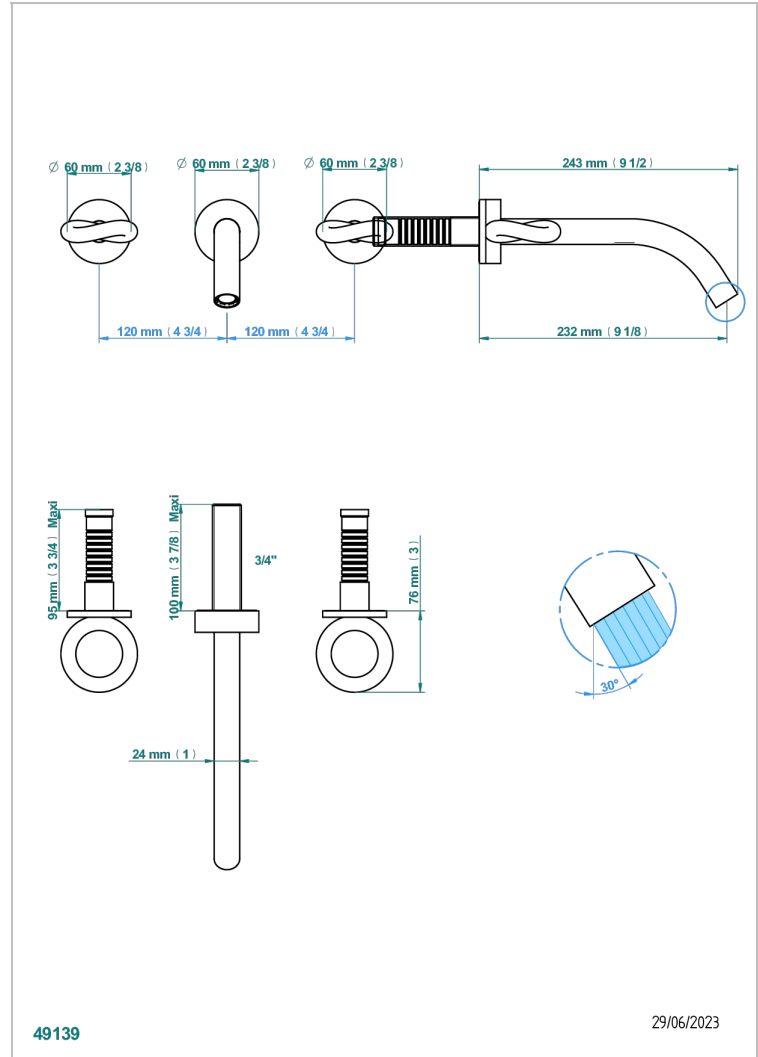

COLLECTION "O"

G4P-40GB

Garnitur für Waschtischbatterie zur Wandmontage, Goliath Auslauf

THG[®]
PARIS

EIGENSCHAFTEN

- Collection "O"
- Garnitur für Waschtischbatterie zur Wandmontage, Goliath Auslauf

ÄHNLICHE PRODUKTE

- Ref. G00-40AC Up-teil für wandarmatur
- Ref. G00-40AM Up-teil für wandarmatur

VERFÜGBARE OBERFLÄCHEN

Altnickel - H28
Blassgold - F30
Blassgold matt unlackiert - F31
Bronze hell - D01
Chrom - A02
Chrom / gold - G02