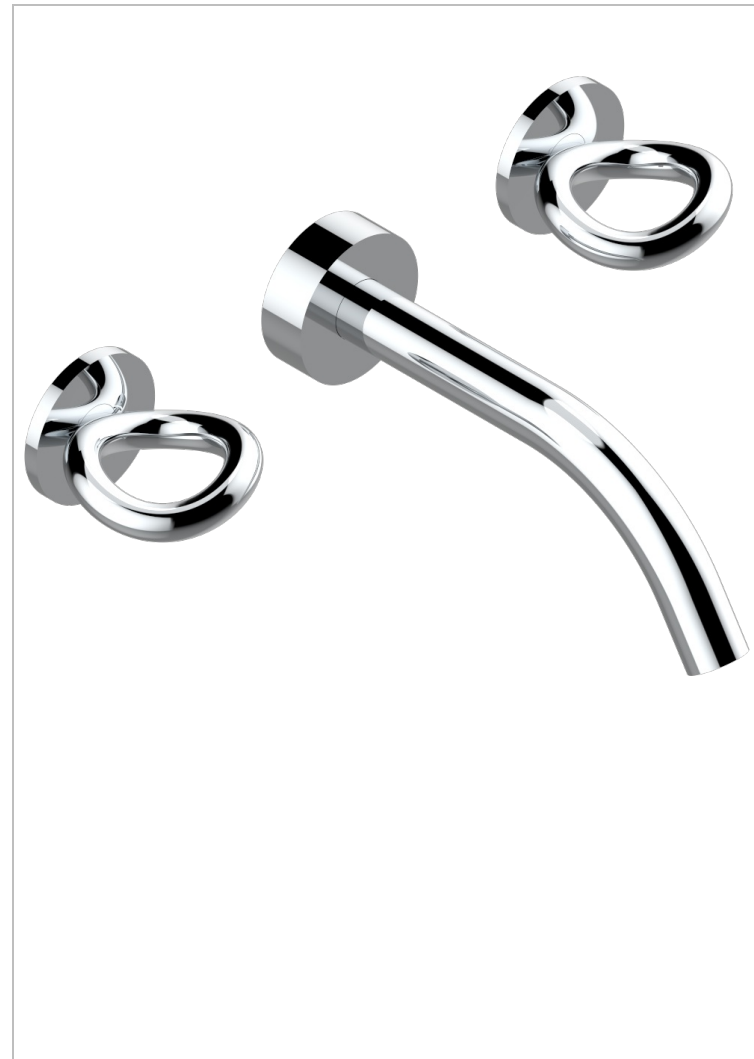

Внешняя часть смесителя встраиваемого в стену для раковины на три отверстия с изливом ГОЛИАФ

49139

29/06/2023

ХАРАКТЕРИСТИКИ

- Серия "О"
- Внешняя часть смесителя встраиваемого в стену для раковины на три отверстия с изливом ГОЛИАФ

СВЯЗАННЫЕ ТОВАРНЫЕ ПОЗИЦИИ

- Ref. G00-40AC Встраиваемая часть смесителя настенного на три отверстия (не рукоят.)
- Ref. G00-40AM Встраиваемая часть смесителя настенного на 3 отверстия на пластине (рукоят.)

ДОСТУПНЫЕ ВАРИАНТЫ ПОКРЫТИЙ

Black ceram - D30
Blush PVD - H62
Graphite PVD - H64
Matt Umber PVD - H67
Matt blush PVD - H60
Matt graphite PVD - H65

Umber PVD - H66
Бронза - D01
Золото - F01
Матовая красная старинная медь - H07
Матовое золото - F07
Матовое светлое золото - F31