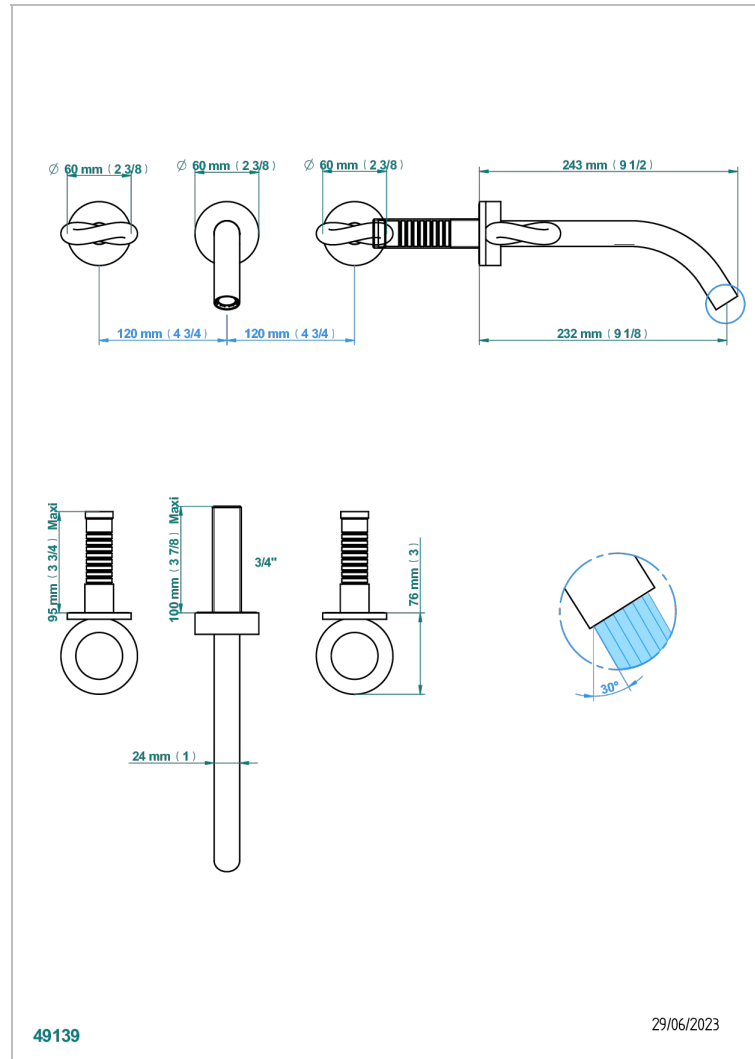

Внешняя часть смесителя встраиваемого в стену для раковины на три отверстия с изливом ГОЛИАФ

49139

29/06/2023

ХАРАКТЕРИСТИКИ

- Серия "О"
- Внешняя часть смесителя встраиваемого в стену для раковины на три отверстия с изливом ГОЛИАФ

СВЯЗАННЫЕ ТОВАРНЫЕ ПОЗИЦИИ

- Ref. G00-40AC Встраиваемая часть смесителя настенного на три отверстия (не рукоят.)
- Ref. G00-40AM Встраиваемая часть смесителя настенного на 3 отверстия на пластине (рукоят.)