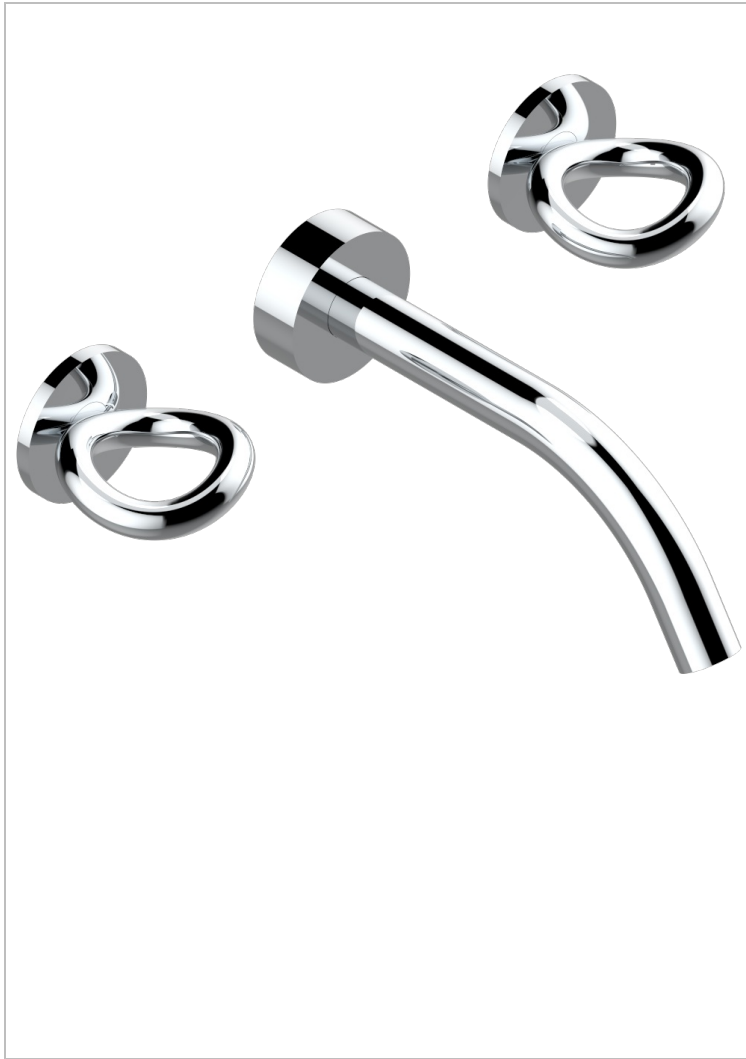

COLLECTION "O"

G4P-40GB

Garniture pour mélangeur de lavabo mural, bec goliath

THG
PARIS

CARACTÉRISTIQUES

- Ensemble composé d'un bec mural de lavabo et des 2 garnitures de robinets
- Nécessite partie encastrée Réf. 40AC
- Laiton sans plomb
- Aérateur-mousseur
- Livré sans vidage

PRODUITS ASSOCIÉS

- Ref. G00-40AC Partie à encastrer pour mélangeur mural - version croisillons
- Ref. G00-40AM Partie à encastrer pour mélangeur mural - version manettes

FINITIONS DISPONIBLES

Bronze clair - D01
Chromé - A02
Chromé / doré - G02
Chromé mat - C02
Doré brillant - F01
Doré mat - F07

Nickel brillant - B01
Nickel mat - C01
Noir mat céramique - D30
Or pâle - F30
Or pâle mat - F31
Pvd blush - H62

Pvd blush mat - H60
Pvd couleur bronze brown - F33
Pvd couleur bronze brown - mat - F34
Pvd couleur doré - H52
Pvd couleur doré mat - H53
Pvd couleur laiton - H49