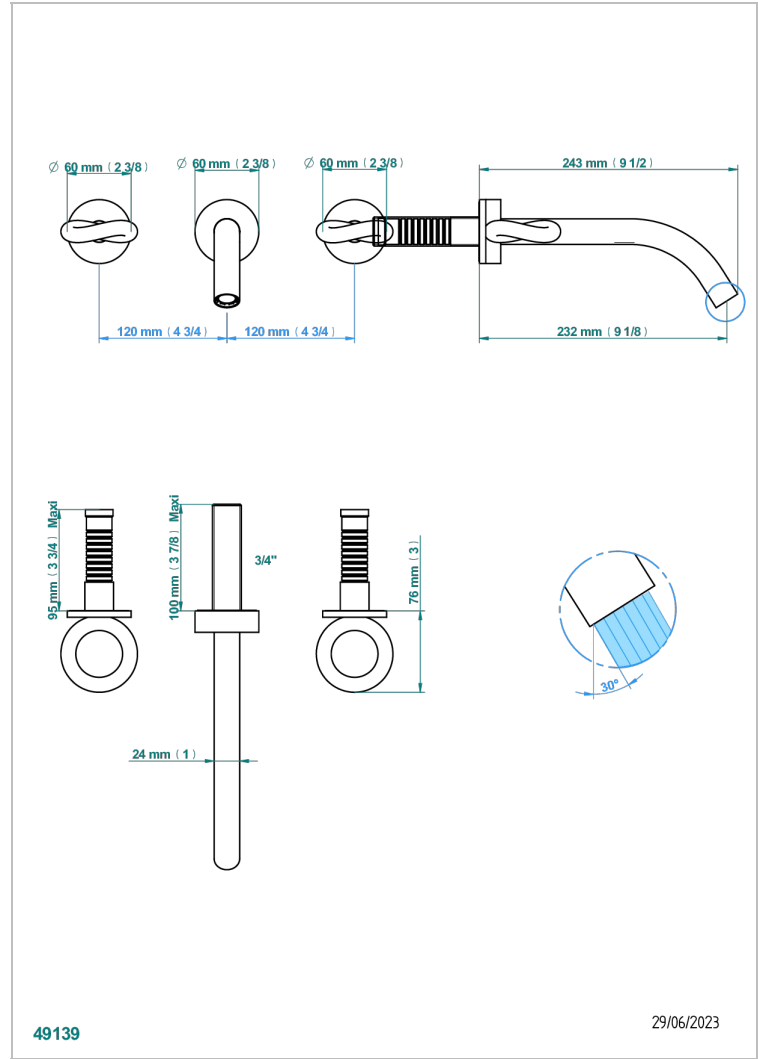

COLLECTION "O"

G4P-40GB

Garniture pour mélangeur de lavabo mural, bec goliath

THG
PARIS

CARACTÉRISTIQUES

- Ensemble composé d'un bec mural de lavabo et des 2 garnitures de robinets
- Nécessite partie encastrée Réf. 40AC
- Laiton sans plomb
- Aérateur-mousseur
- Livré sans vidage

PRODUITS ASSOCIÉS

- Ref. G00-40AC Partie à encastrer pour mélangeur mural - version croisillons
- Ref. G00-40AM Partie à encastrer pour mélangeur mural - version manettes

FINITIONS DISPONIBLES

Bronze clair - D01
Chromé - A02
Chromé / doré - G02
Chromé mat - C02
Doré brillant - F01
Doré mat - F07