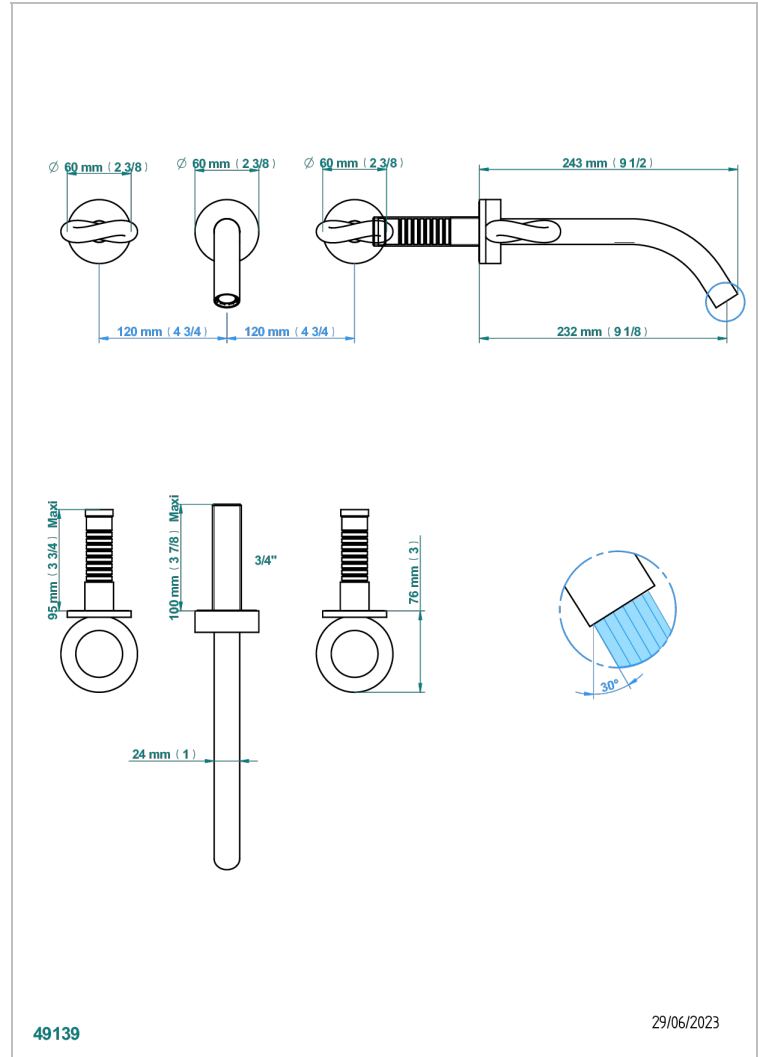

COLLECTION "O"

G4P-40GB

Grifería para mezclador de lavabo de pared, caño goliat

THG[®]
PARIS

CARACTERÍSTICAS

- Collection "O"
- Grifería para mezclador de lavabo de pared, caño goliat

PRODUCTOS RELACIONADOS

- Ref. G00-40AC Rough parts for wall mounted 3 hole mixer, cross handle version
- Ref. G00-40AM Rough parts for wall mounted 3 hole mixer, lever handle version

ACABADOS DISPONIBLES

Bronce claro - D01
Cerámica negra mate - D30
Cobre viejo mate - H07
Cromo - A02
Cromo / dorado - G02
Cromo mate - C02