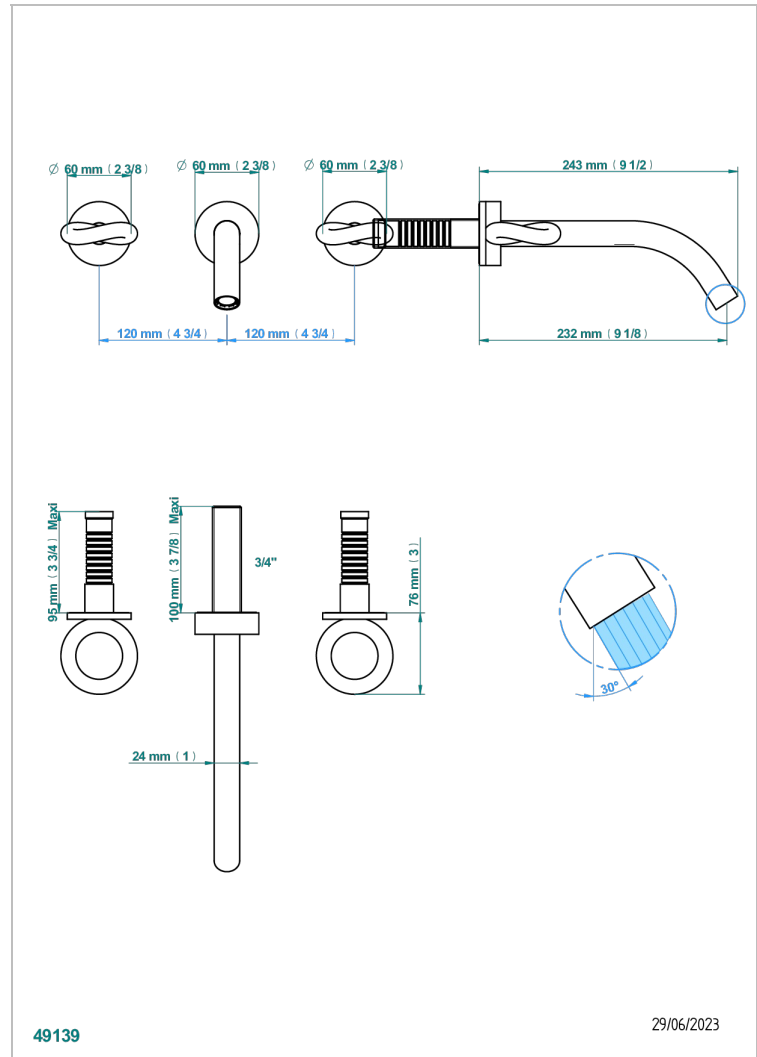

COLLECTION "O"

G4P-40GB

Garnitur für Waschtischbatterie zur Wandmontage, Goliath Auslauf

THG[®]
PARIS

EIGENSCHAFTEN

- Collection "O"
- Garnitur für Waschtischbatterie zur Wandmontage, Goliath Auslauf

ÄHNLICHE PRODUKTE

- Ref. G00-40AC Up-teil für wandarmatur
- Ref. G00-40AM Up-teil für wandarmatur

VERFÜGBARE OBERFLÄCHEN

Altnickel - H28
Blassgold - F30
Blassgold matt unlackiert - F31
Bronze hell - D01
Chrom - A02
Chrom / gold - G02