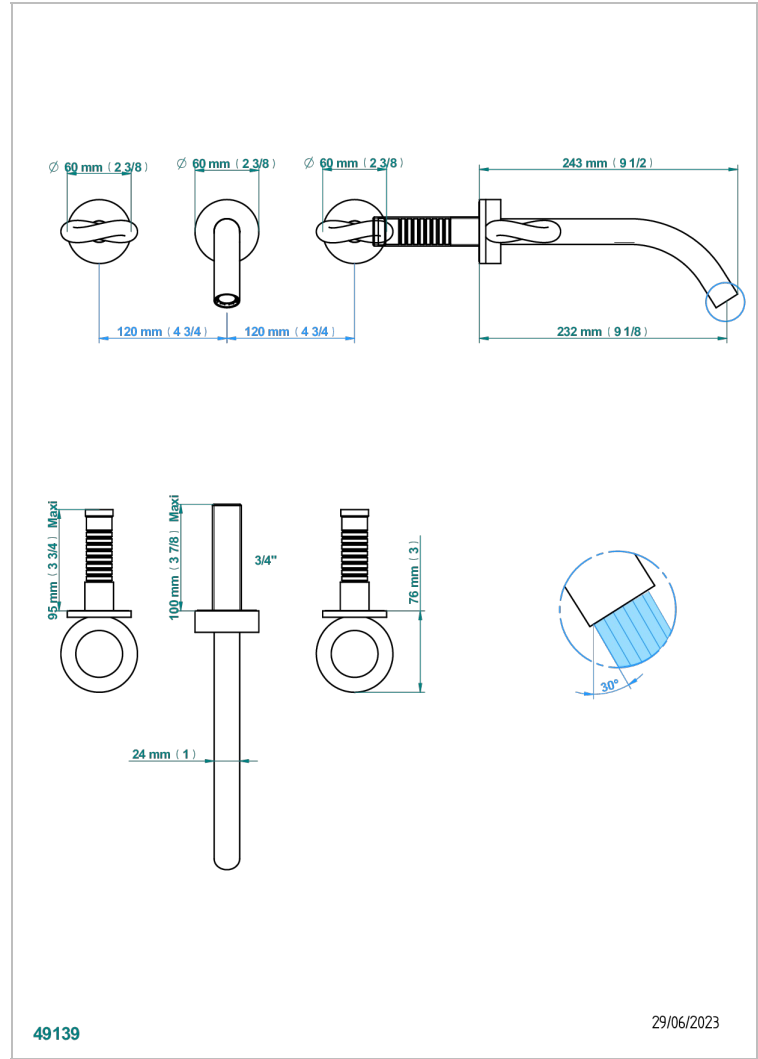

# COLLECTION "O"

G4P-40GB

入墙式台盆龙头配件，大号喷嘴

THG<sup>®</sup>  
PARIS

49139

29/06/2023

## 特色

- Collection "O"
- 入墙式台盆龙头配件，大号喷嘴

## 相关的SKU

- Ref. G00-40AC 无下水器入墙式龙头嵌入部分 - 四通手柄版
- Ref. G00-40AM 无下水器入墙式龙头嵌入部分 - 单把手柄版