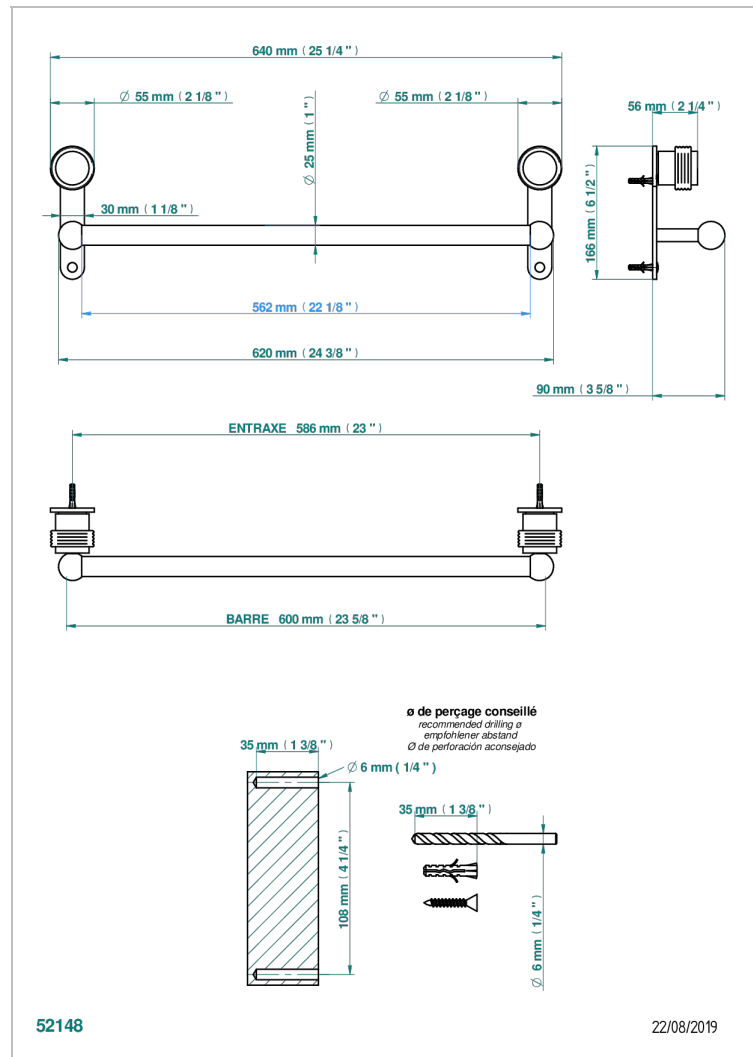

DIPLOMATE BAGUES TORSADEES

U4C-526/60

Porte-drap de bain 1 barre fixe Ø25 mm long. 600 mm

52148

22/08/2019

CARACTÉRISTIQUES

- Diplomate Bagues torsadées
- Porte-drap de bain 1 barre fixe Ø25 mm long. 600 mm