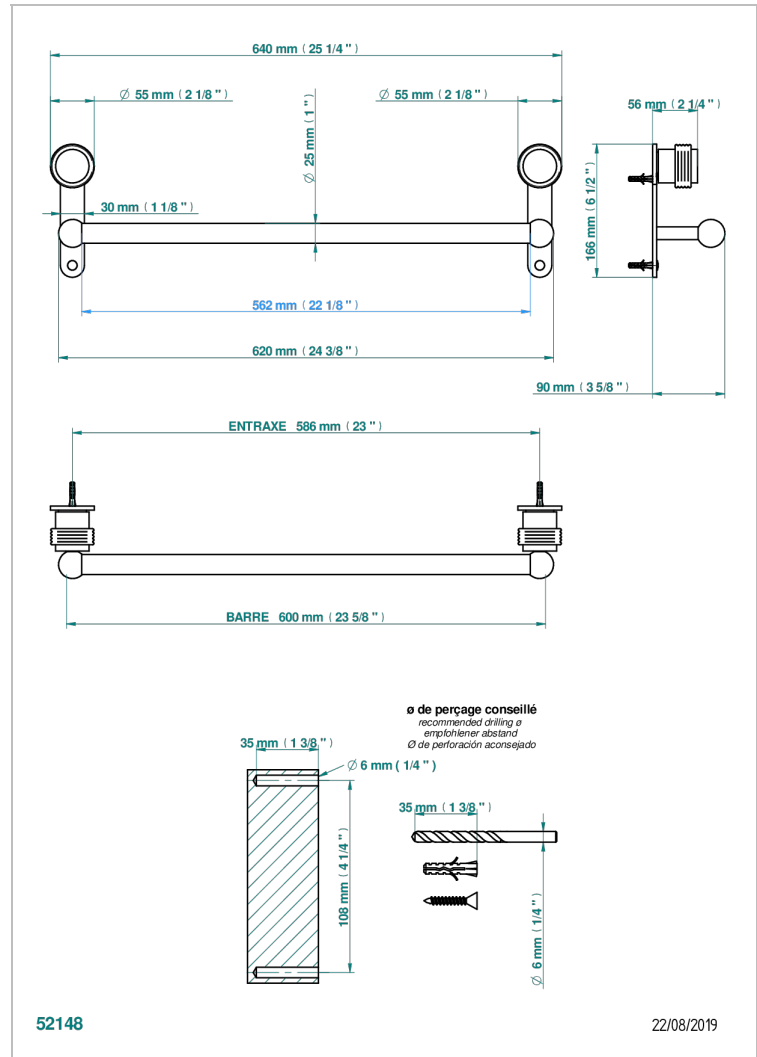

DIPLOMATE ANILLO TRENZADO

U4C-526/60

Bath towel holder, length: 600 mm

THG[®]
PARIS

CARACTERÍSTICAS

- Diplomate anillo trenzado
- Bath towel holder, length: 600 mm

ACABADOS DISPONIBLES

Bronce claro - D01
Cerámica negra mate - D30
Cobre viejo mate - H07
Cromo - A02
Cromo / dorado - G02
Cromo mate - C02