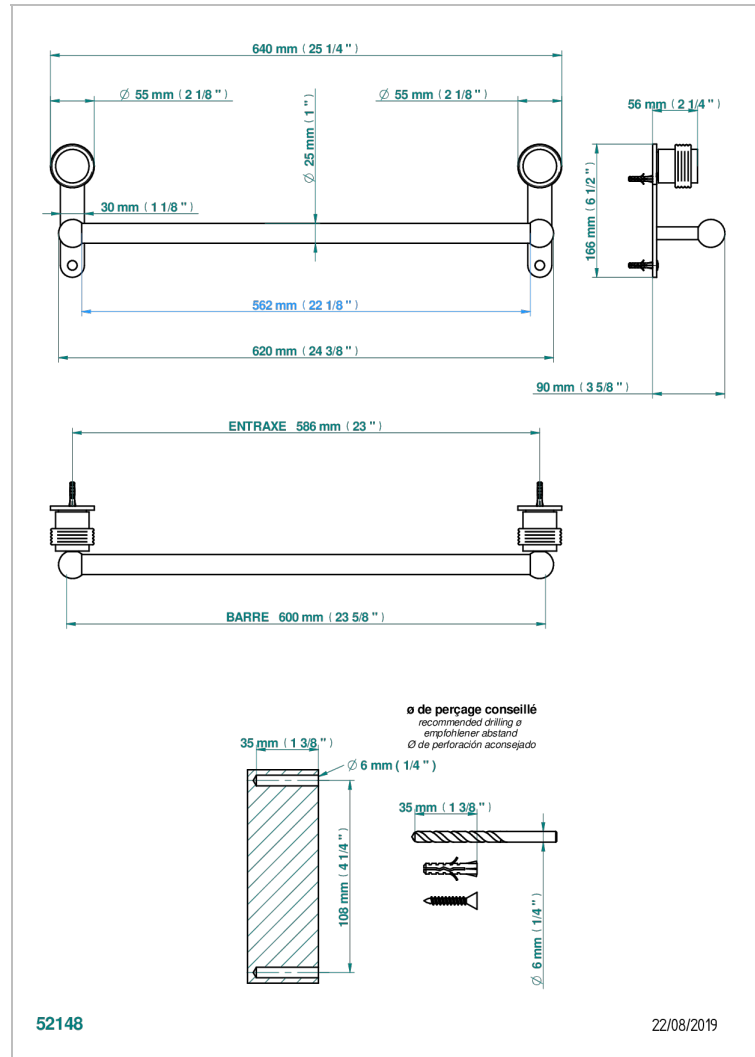

DIPLOMATE, MIT KORDEL

U4C-526/60

Badetuchstange Länge 600 mm

THG[®]
PARIS

EIGENSCHAFTEN

- Diplome, mit Kordel
- Badetuchstange Länge 600 mm

VERFÜGBARE OBERFLÄCHEN

Altnickel - H28
Blassgold - F30
Blassgold matt unlackiert - F31
Bronze hell - D01
Chrom - A02
Chrom / gold - G02