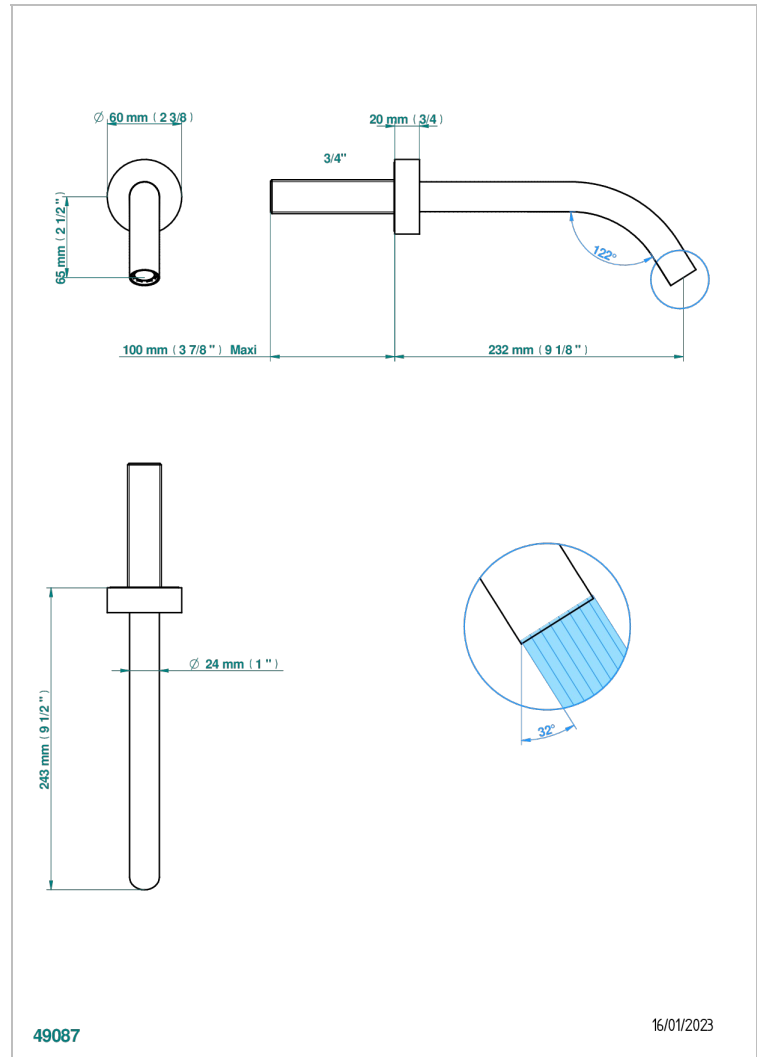

NEW PARADISE

U5P-43GB

Bec de lavabo mural 3/4 sans té - bec goliath

THG[®]
PARIS

CARACTÉRISTIQUES

- New Paradise
- Bec de lavabo mural 3/4 sans té - bec goliath

FINITIONS DISPONIBLES

Bronze clair - D01
Chromé - A02
Chromé mat - C02
Doré brillant - F01
Doré mat - F07
Nickel brillant - B01

Nickel mat - C01
Noir mat céramique - D30
Or pâle mat - F31
Pvd blush - H62
Pvd blush mat - H60
Pvd couleur bronze brown - F33

Pvd couleur bronze brown - mat - F34
Pvd couleur doré - H52
Pvd couleur doré mat - H53
Pvd couleur laitton - H49
Pvd couleur laitton mat - H50
Pvd couleur nickel - H55