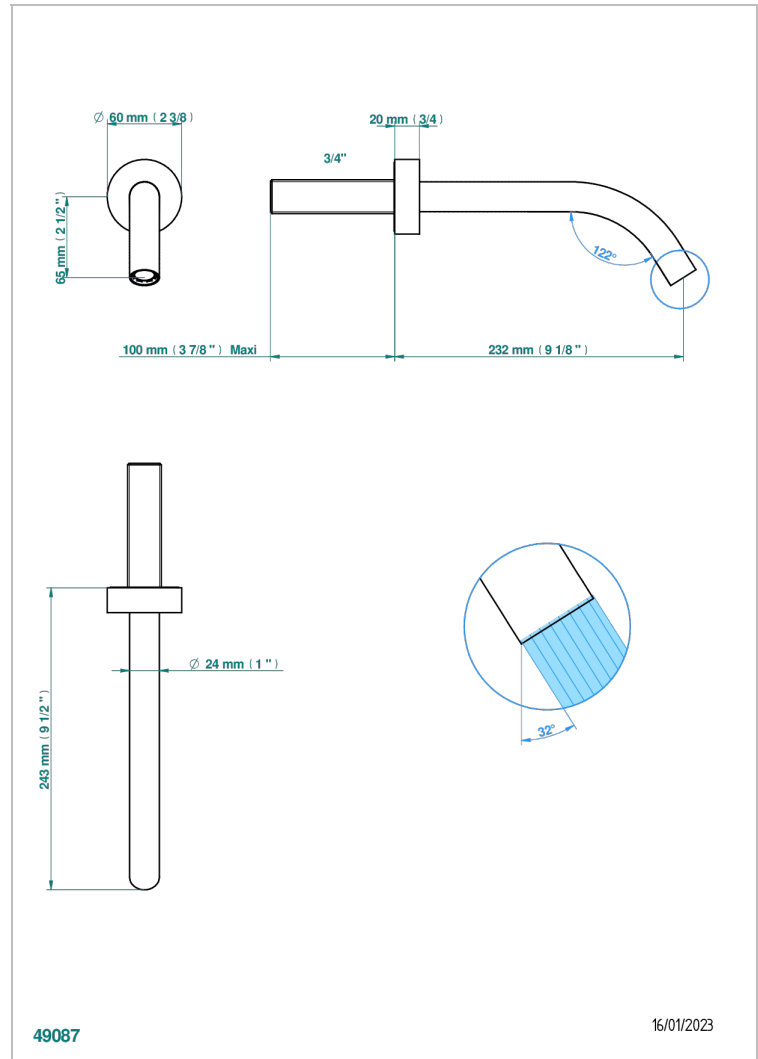

NEW PARADISE

U5P-43GB

Basin wall spout 3/4 no T junction

THG[®]
PARIS

CARACTERÍSTICAS

- New Paradise
- Basin wall spout 3/4 no T junction

ACABADOS DISPONIBLES

Bronce claro - D01
Cerámica negra mate - D30
Cromo - A02
Cromo mate - C02
Dorado - F01
Dorado mate - F07