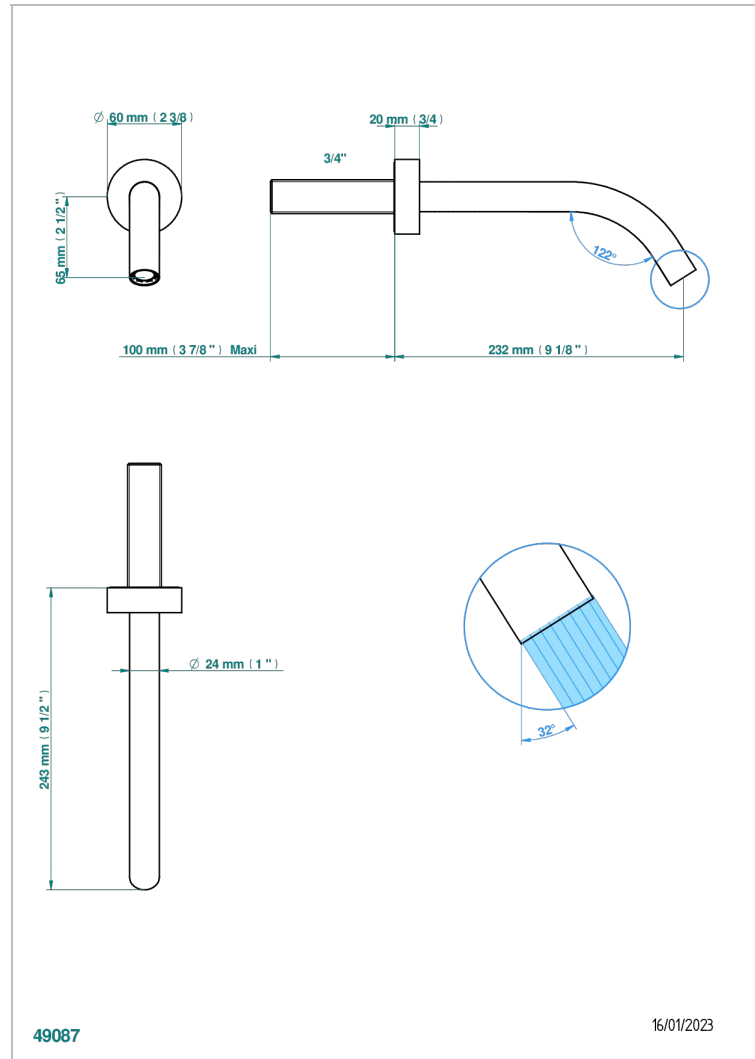

NEW PARADISE

U5P-43GB

Настенный кран для раковины среднего размера без T-образного фиксатора

THG[®]
PARIS

ХАРАКТЕРИСТИКИ

- New Paradise
- Настенный кран для раковины среднего размера без T-образного фиксатора