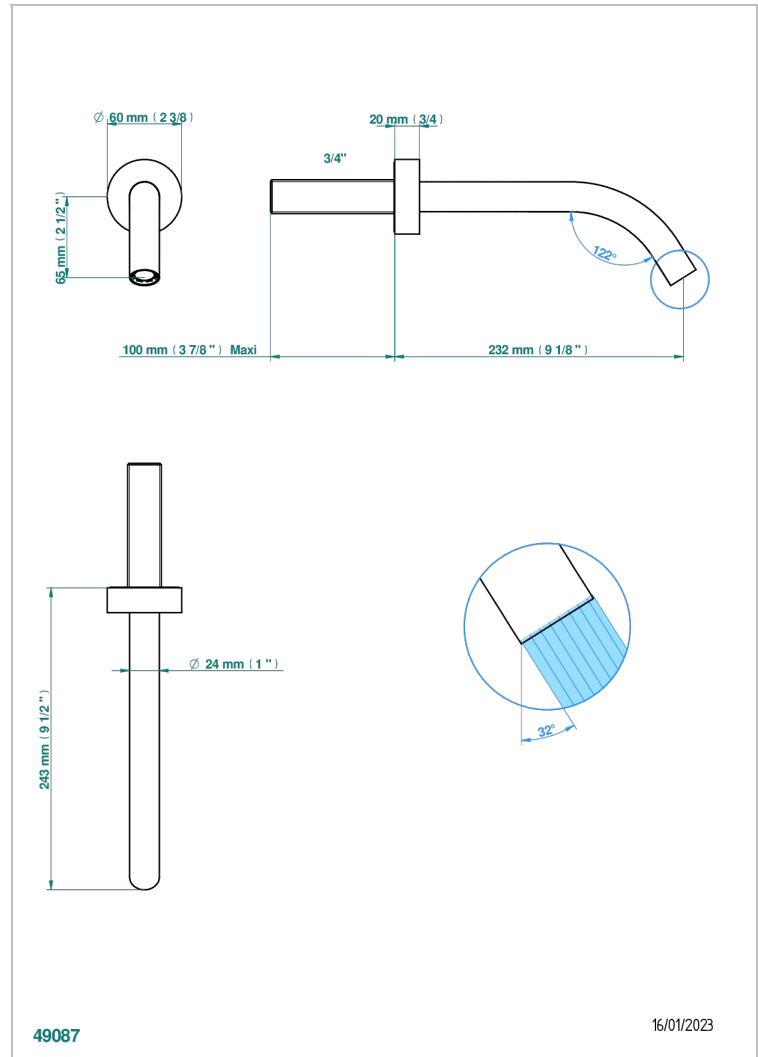

NEW PARADISE

U5P-43GB

Bec de lavabo mural 3/4 sans té - bec goliath

THG[®]
PARIS

CARACTÉRISTIQUES

- New Paradise
- Bec de lavabo mural 3/4 sans té - bec goliath

FINITIONS DISPONIBLES

Bronze clair - D01
Chromé - A02
Chromé mat - C02
Doré brillant - F01
Doré mat - F07
Nickel brillant - B01

Nickel mat - C01
Noir mat céramique - D30
Or pâle mat - F31
Pvd blush - H62
Pvd blush mat - H60
Pvd couleur bronze brown - F33

Pvd couleur bronze brown - mat - F34
Pvd couleur doré - H52
Pvd couleur doré mat - H53
Pvd couleur laitton - H49
Pvd couleur laitton mat - H50
Pvd couleur nickel - H55

Pvd couleur nickel mat - H56
Pvd graphite - H64
Pvd graphite mat - H65
Pvd umber - H66
Pvd umber mat - H67
Vieux nickel - H28