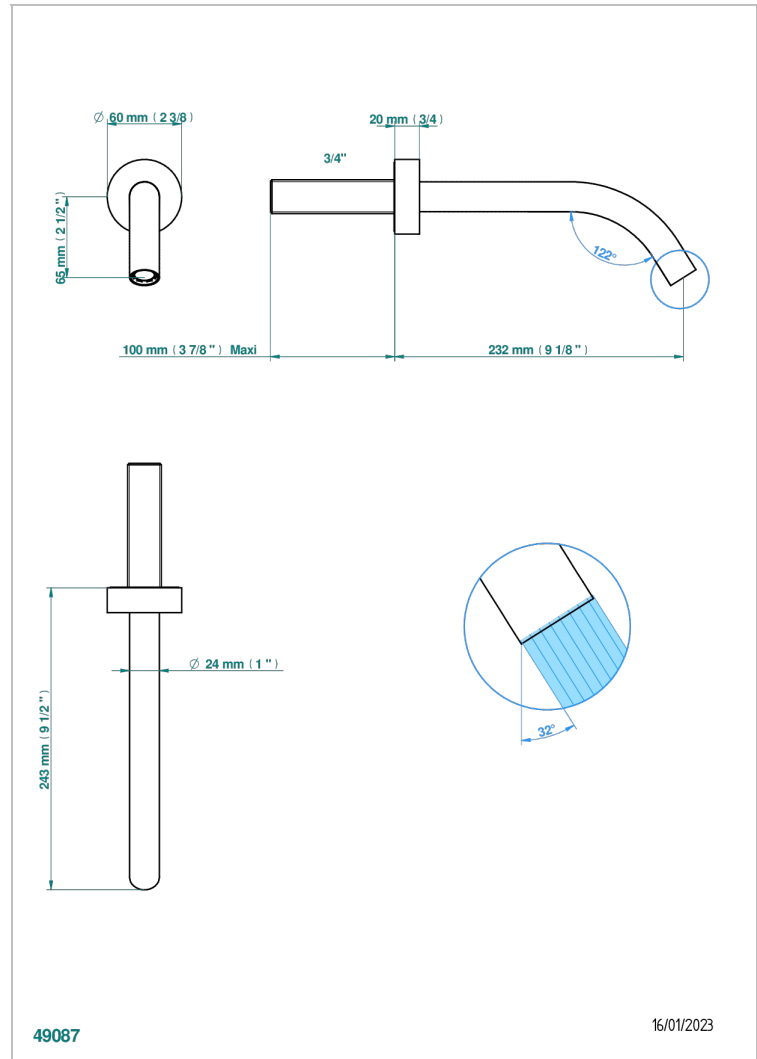

NEW PARADISE

U5P-43GB

无T型管入墙式台盆喷嘴 - 大号

THG[®]
PARIS

特色

- New Paradise
- 无T型管入墙式台盆喷嘴 - 大号

可选饰面

Black ceram - D30
Blush PVD - H62
Graphite PVD - H64
Matt Umber PVD - H67
Matt blush PVD - H60
Matt graphite PVD - H65

PVD哑光棕铜 - F34
PVD哑光金 - H53
PVD哑光铜 - H50
PVD哑光镍 - H56
PVD抛光铜 - H49
PVD棕铜 - F33

PVD金色 - H52
PVD镍 - H55
Umber PVD - H66
哑光浅金 - F31
哑光金 - F07
哑光铬 - C02

哑光镍 - C01
复古镍 - H28
抛光金 (24K金) - F01
抛光铬 - A02
抛光镍 - B01
漆面铜 - D01