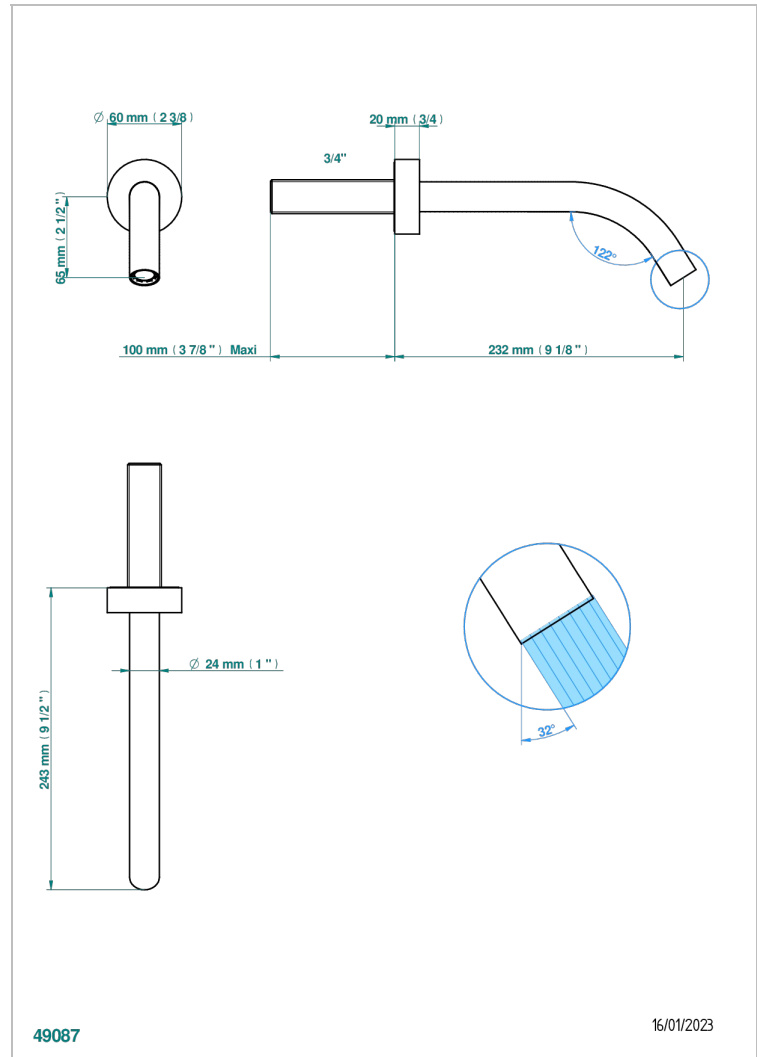

COLLECTION "O"

G4P-43GB

Bec de lavabo mural 3/4 sans té - bec goliath

THG[®]
PARIS

CARACTÉRISTIQUES

- Collection "O"
- Bec de lavabo mural 3/4 sans té - bec goliath

FINITIONS DISPONIBLES

Bronze clair - D01
Chromé - A02
Chromé / doré - G02
Chromé mat - C02
Doré brillant - F01
Doré mat - F07

Nickel brillant - B01
Nickel mat - C01
Noir mat céramique - D30
Or pâle - F30
Or pâle mat - F31
Pvd blush - H62

Pvd blush mat - H60
Pvd couleur bronze brown - F33
Pvd couleur bronze brown - mat - F34
Pvd couleur doré - H52
Pvd couleur doré mat - H53
Pvd couleur laiton - H49