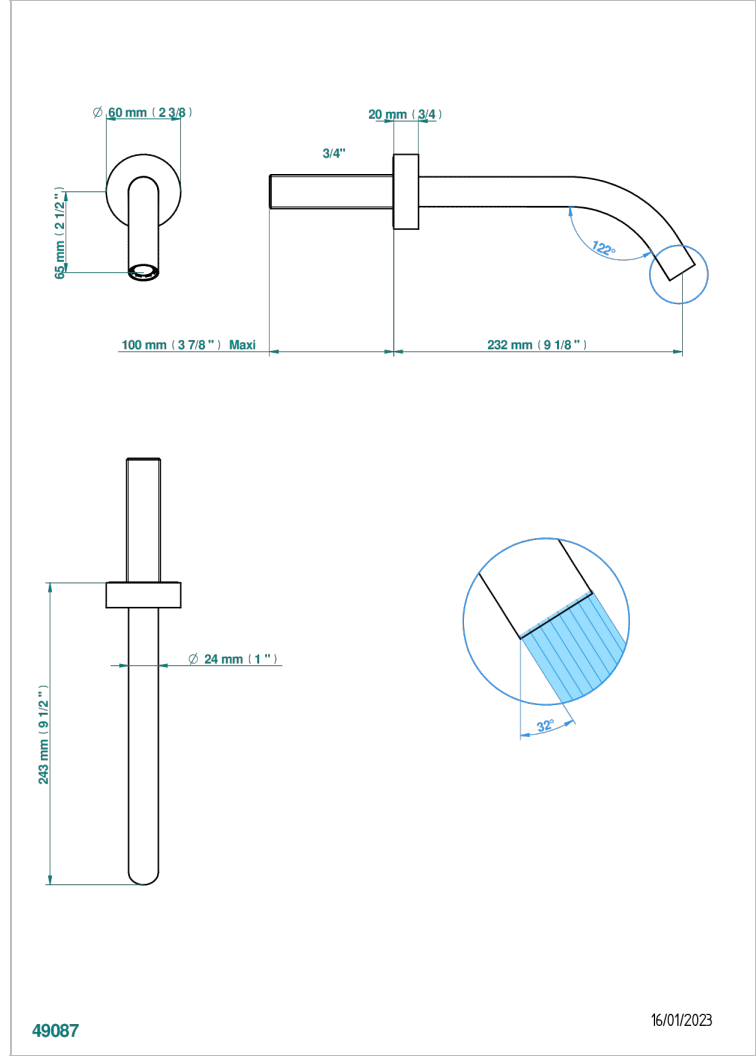

COLLECTION "O"

G4P-43GB

Basin wall spout 3/4 no T junction

THG[®]
PARIS

CARACTERÍSTICAS

- Collection "O"
- Basin wall spout 3/4 no T junction

ACABADOS DISPONIBLES

Bronce claro - D01
Cerámica negra mate - D30
Cobre viejo mate - H07
Cromo - A02
Cromo / dorado - G02
Cromo mate - C02

Dorado - F01
Dorado mate - F07
Dorado pálido - F30
Dorado pálido mate (sin barniz) - F31
Níquel - B01
Níquel mate - C01

Níquel viejo - H28
Pvd blush - H62
Pvd blush mate - H60
Pvd color latón - H49
Pvd color latón mate - H50
Pvd color níquel - H55