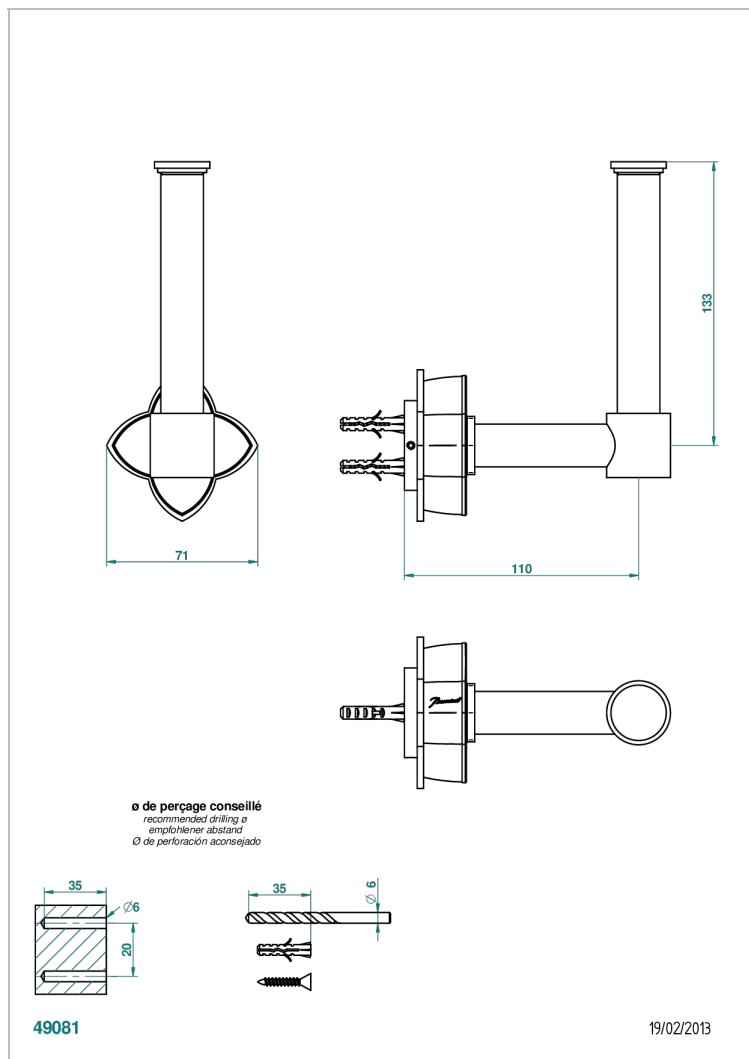

PETALE DE CRISTAL CLAIR LISERE DORE

U6E-542

Portarrollo vertical

CARACTERÍSTICAS

- Pétales de Cristal clair liseré doré
- Portarrollo vertical

ACABADOS DISPONIBLES

Bronce claro - D01
Cerámica negra mate - D30
Cobre viejo mate - H07
Cromo - A02
Cromo / dorado - G02
Cromo mate - C02

Dorado - F01
Dorado mate - F07
Dorado pálido - F30
Dorado pálido mate (sin barniz) - F31
Níquel - B01
Níquel mate - C01

Níquel viejo - H28
Pvd blush - H62
Pvd blush mate - H60
Pvd color latón - H49
Pvd color latón mate - H50
Pvd color níquel - H55