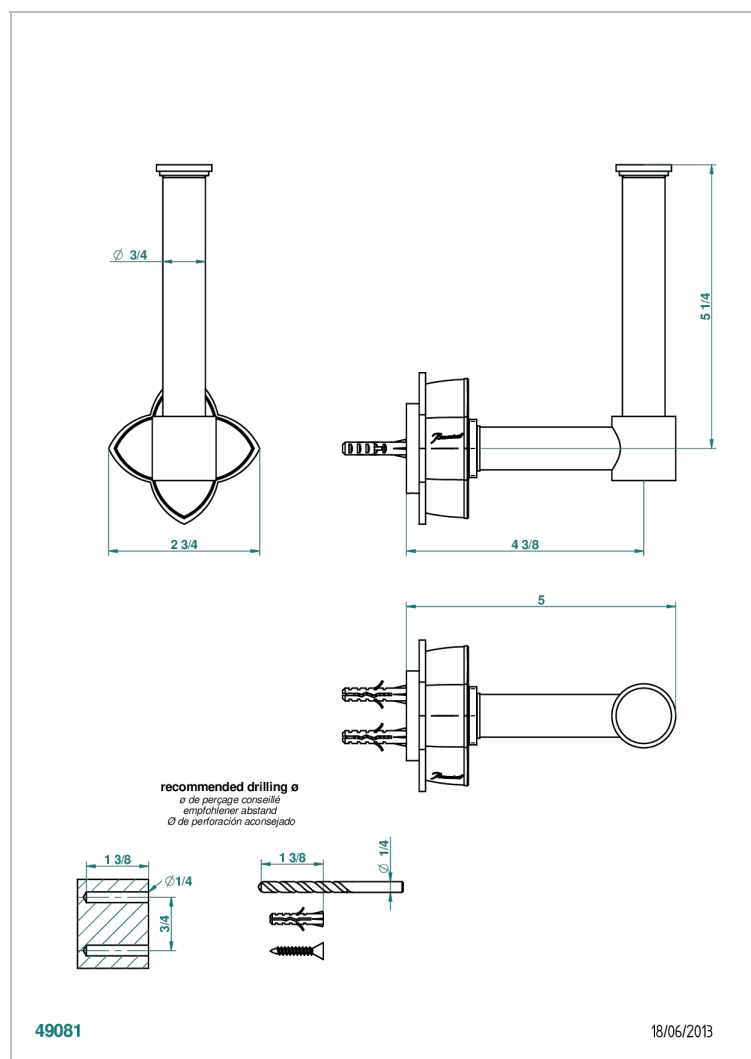

PETALE DE CRISTAL CLAIR LISERE DORE

U6E-542

Portarrollo vertical

THG[®]
PARIS

CARACTERÍSTICAS

- Pétales de Cristal clair liseré doré
- Portarrollo vertical

ACABADOS DISPONIBLES

Bronce claro - D01
Cerámica negra mate - D30
Cobre viejo mate - H07
Cromo - A02
Cromo / dorado - G02
Cromo mate - C02