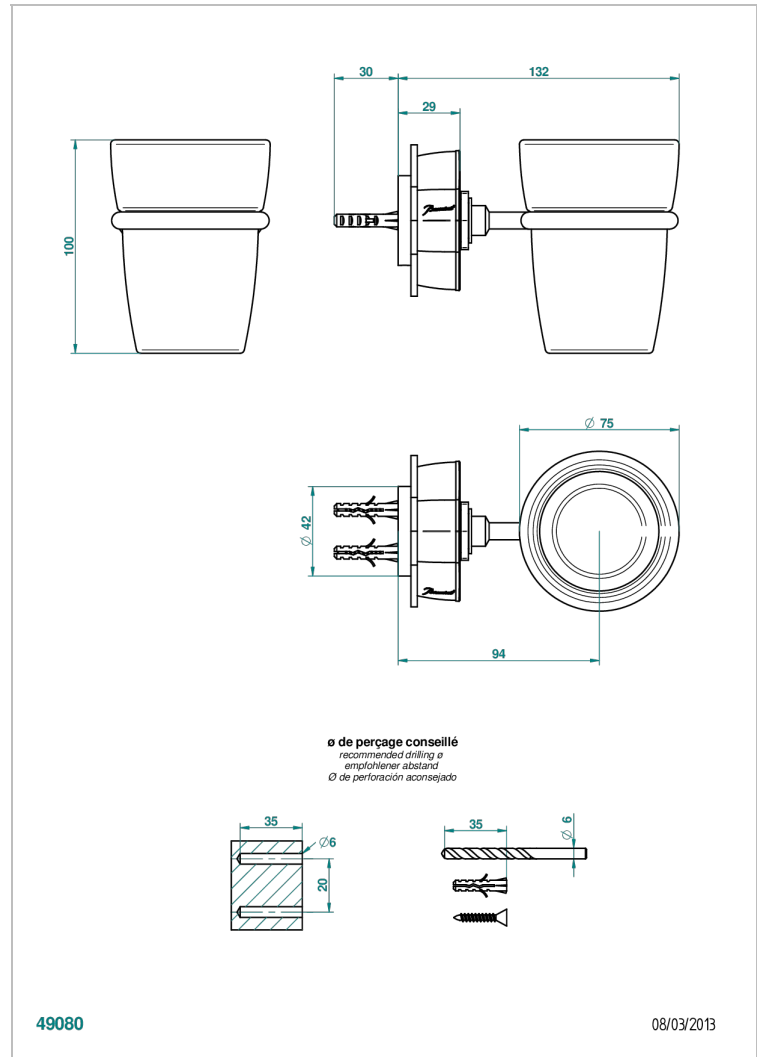

# PETALE DE CRISTAL CLAIR LISERE DORE

U6E-536

Porte-verre mural avec verre

THG<sup>®</sup>  
PARIS

## CARACTÉRISTIQUES

- Accessoire en laiton
- Gobelet en verre