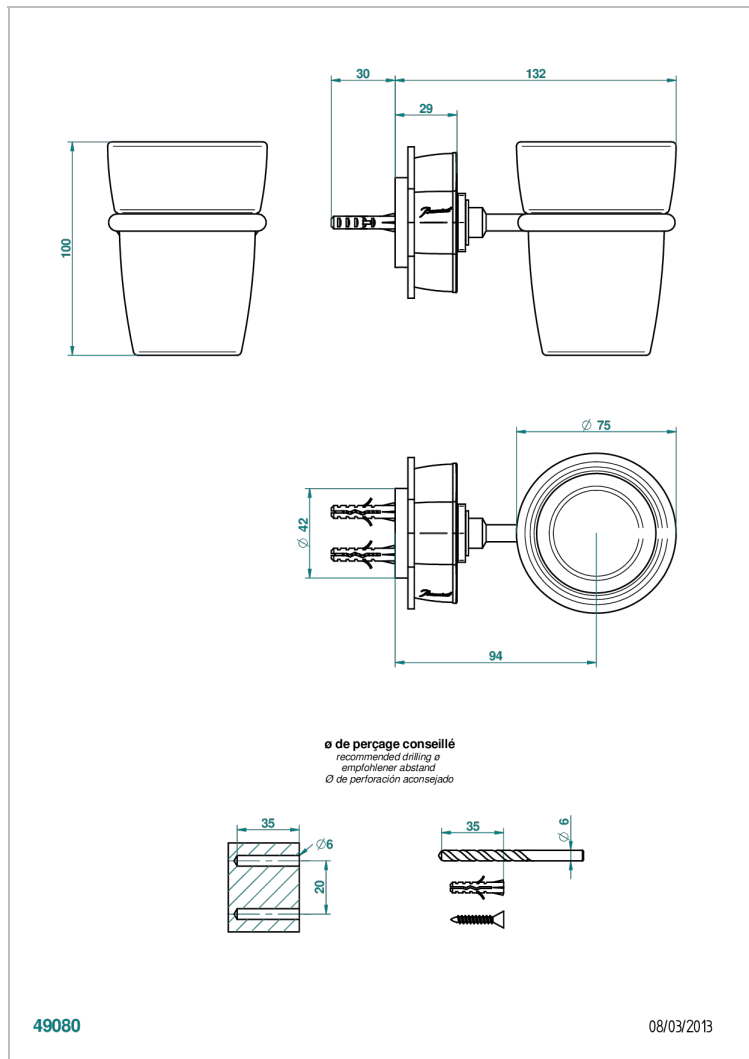

PETALE DE CRISTAL CLAIR LISERE DORE

U6E-536

Portavasos mural con vaso de cristal

THG[®]
PARIS

CARACTERÍSTICAS

- Pétale de Cristal clair liseré doré
- Portavasos mural con vaso de cristal

ACABADOS DISPONIBLES