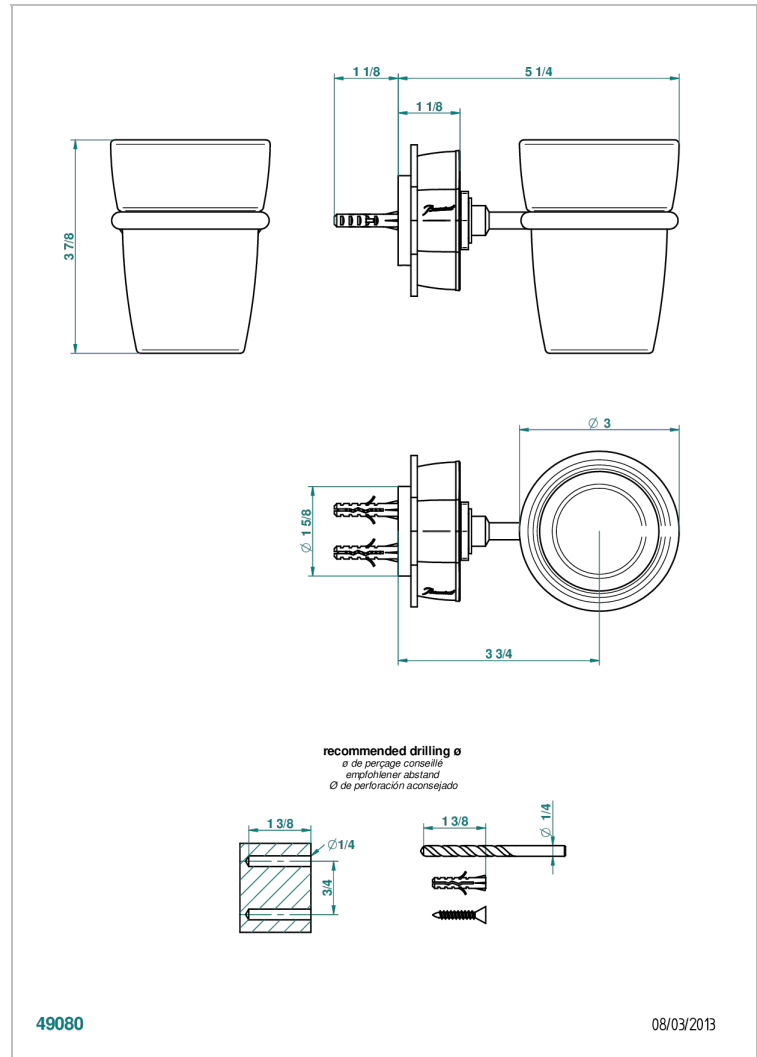

PETALE DE CRISTAL CLAIR LISERE DORE

U6E-536

Porte-verre mural avec verre

THG[®]
PARIS

CARACTÉRISTIQUES

- Accessoire en laiton
- Gobelet en verre

FINITIONS DISPONIBLES

Bronze clair - D01
Chromé - A02
Chromé / doré - G02
Chromé mat - C02
Doré brillant - F01
Doré mat - F07