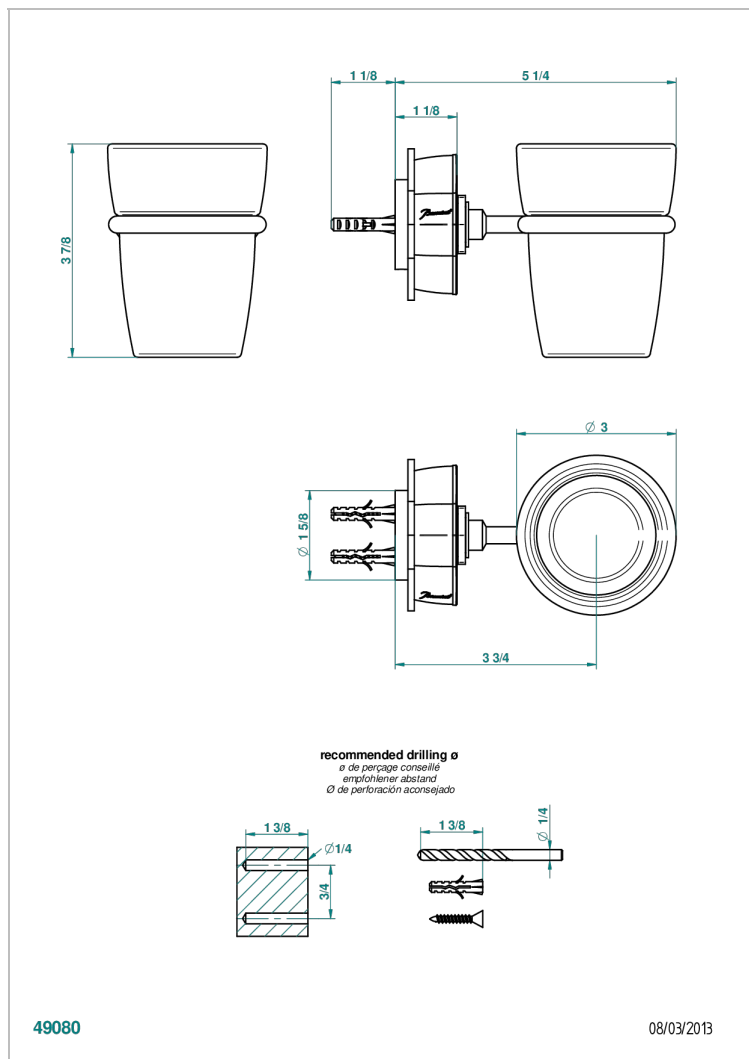

PETALE DE CRISTAL CLAIR LISERE DORE

U6E-536

Portavasos mural con vaso de cristal

THG[®]
PARIS

CARACTERÍSTICAS

- Pétale de Cristal clair liseré doré
- Portavasos mural con vaso de cristal

ACABADOS DISPONIBLES