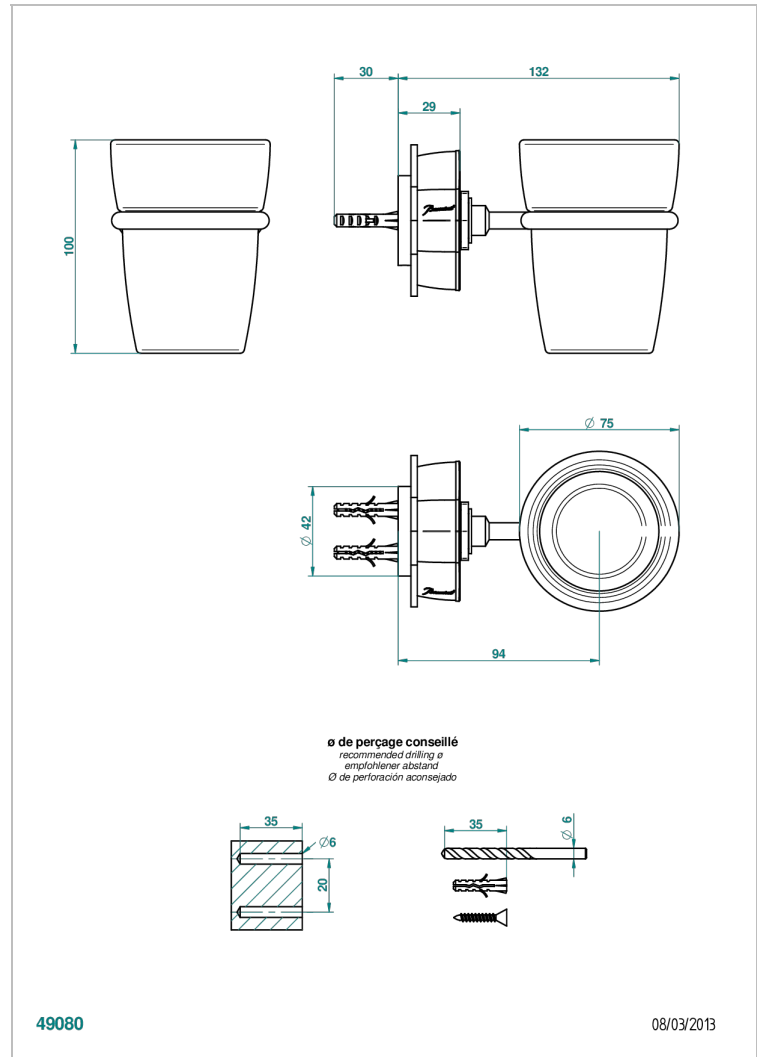

# PETALE DE CRISTAL CLAIR LISERE DORE

U6E-536

Wandglashalter mit Glas

THG<sup>®</sup>  
PARIS

## EIGENSCHAFTEN

- Pétale de Cristal clair liseré doré
- Wandglashalter mit Glas