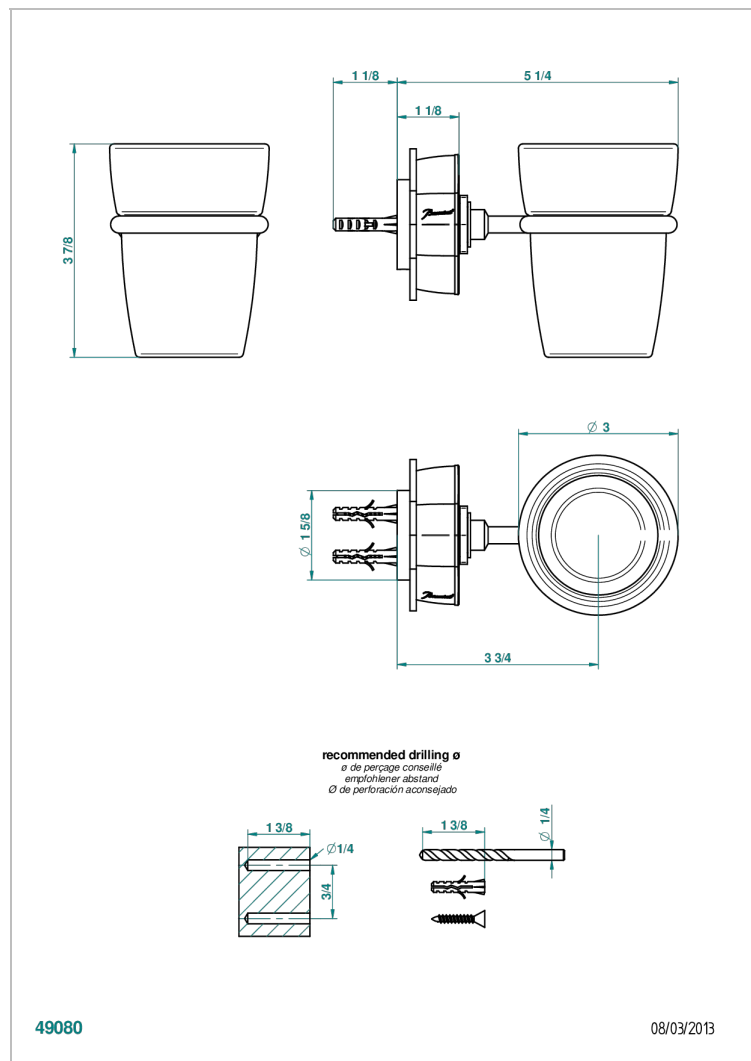

PETALE DE CRISTAL CLAIR LISERE DORE

U6E-536

Porte-verre mural avec verre

THG[®]
PARIS

CARACTÉRISTIQUES

- Accessoire en laiton
- Gobelet en verre

FINITIONS DISPONIBLES

Bronze clair - D01
Chromé - A02
Chromé / doré - G02
Chromé mat - C02
Doré brillant - F01
Doré mat - F07