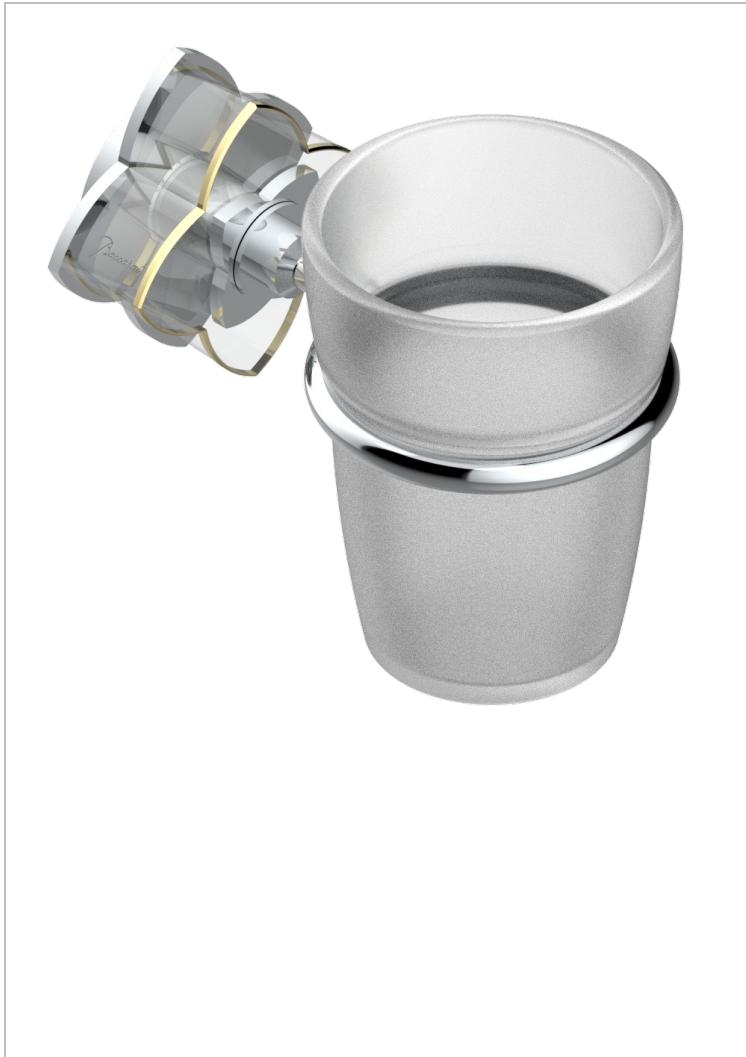

PETALE DE CRISTAL CLAIR LISERE DORE

U6E-536

Portavasos mural con vaso de cristal

THG[®]
PARIS

49080

08/03/2013

CARACTERÍSTICAS

- Pétale de Cristal clair liseré doré
- Portavasos mural con vaso de cristal

ACABADOS DISPONIBLES

Bronce claro - D01
Cerámica negra mate - D30
Cobre viejo mate - H07
Cromo - A02
Cromo / dorado - G02
Cromo mate - C02

Dorado - F01
Dorado mate - F07
Dorado pálido - F30
Dorado pálido mate (sin barniz) - F31
Níquel - B01
Níquel mate - C01

Níquel viejo - H28
Pvd blush - H62
Pvd blush mate - H60
Pvd color latón - H49
Pvd color latón mate - H50
Pvd color níquel - H55

Pvd color níquel mate - H56
Pvd color oro - H52
Pvd color oro mate - H53
Pvd grafito - H64
Pvd grafito mate - H65
Pvd marrón bronce - F33