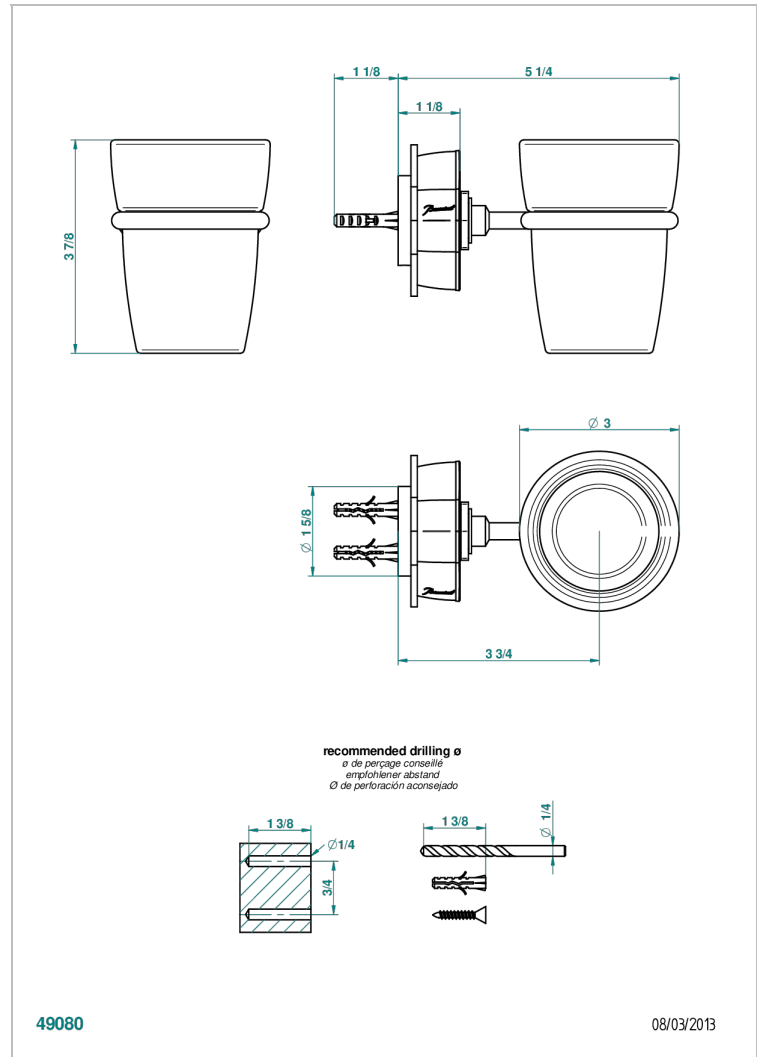

PETALE DE CRISTAL CLAIR LISERE DORE

U6E-536

Portavasos mural con vaso de cristal

THG[®]
PARIS

49080

08/03/2013

CARACTERÍSTICAS

- Pétale de Cristal clair liseré doré
- Portavasos mural con vaso de cristal