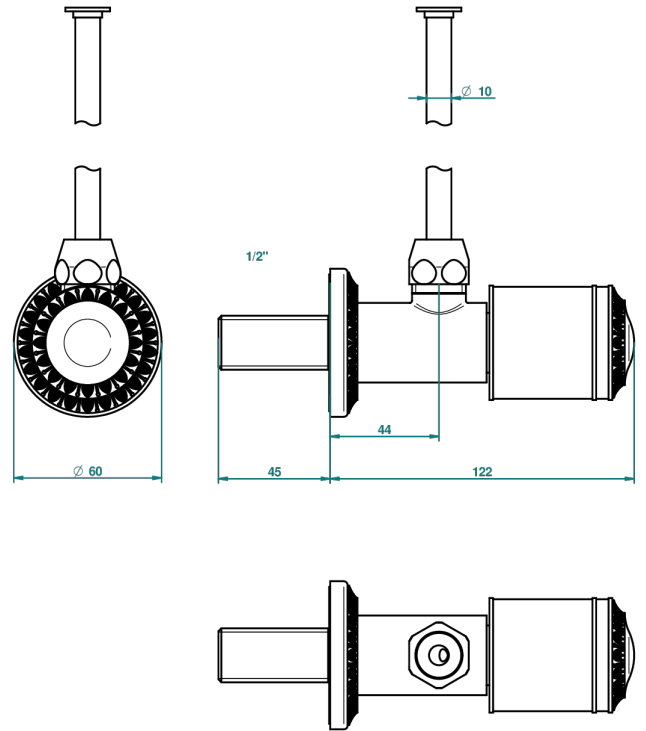

MALMAISON PORTORO

U95-181/S

1/2"可调节龙头，30厘米管道，适应任何风格

THG[®]
PARIS

49071

09/04/2013

特色

- Malmaison Portoro
- 1/2"可调节龙头，30厘米管道，适应任何风格

可选饰面

Black ceram - D30
哑光复古铜 - H07
哑光浅金 - F31
哑光金 - F07
哑光铬 - C02
哑光镍 - C01

复古镍 - H28
抛光金 (24K金) - F01
抛光铬 - A02
抛光铬/抛光金 - G02
抛光镍 - B01
浅金 - F30

漆面铜 - D01