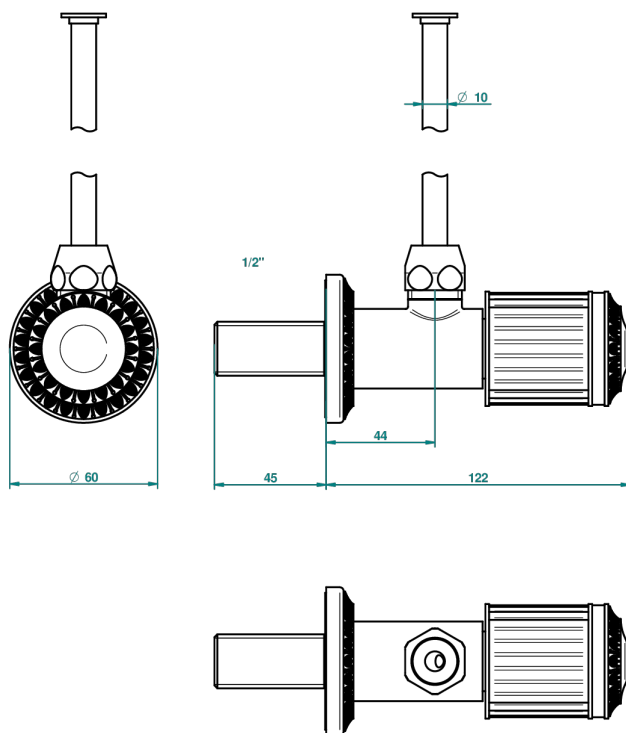

MALMAISON METAL

U93-181/S

Llave de escuadra 1/2" con tubo de 30 cm con mando de estilo

THG[®]
PARIS

49069

09/04/2013

CARACTERÍSTICAS

- Malmaison metal
- Llave de escuadra 1/2" con tubo de 30 cm con mando de estilo

ACABADOS DISPONIBLES

Bronce claro - D01
Cerámica negra mate - D30
Cobre viejo mate - H07
Cromo - A02
Cromo / dorado - G02
Cromo mate - C02

Dorado - F01
Dorado mate - F07
Dorado pálido - F30
Dorado pálido mate (sin barniz) - F31
Níquel - B01
Níquel mate - C01

Níquel viejo - H28