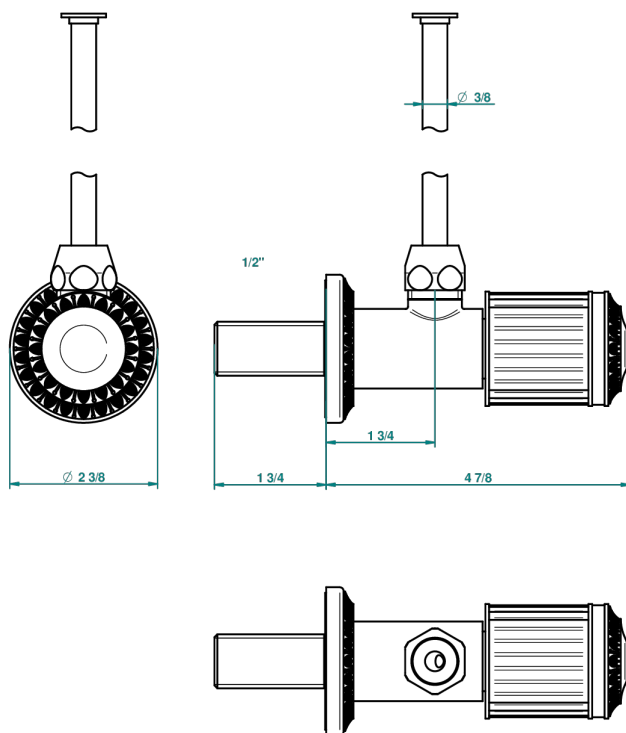

MALMAISON METAL

U93-181/S

Llave de escuadra 1/2" con tubo de 30 cm con mando de estilo

THG[®]
PARIS

49069

09/04/2013

CARACTERÍSTICAS

- Malmaison metal
- Llave de escuadra 1/2" con tubo de 30 cm con mando de estilo

ACABADOS DISPONIBLES

Bronce claro - D01
Cerámica negra mate - D30
Cobre viejo mate - H07
Cromo - A02
Cromo / dorado - G02
Cromo mate - C02

Dorado - F01
Dorado mate - F07
Dorado pálido - F30
Dorado pálido mate (sin barniz) - F31
Níquel - B01
Níquel mate - C01

Níquel viejo - H28