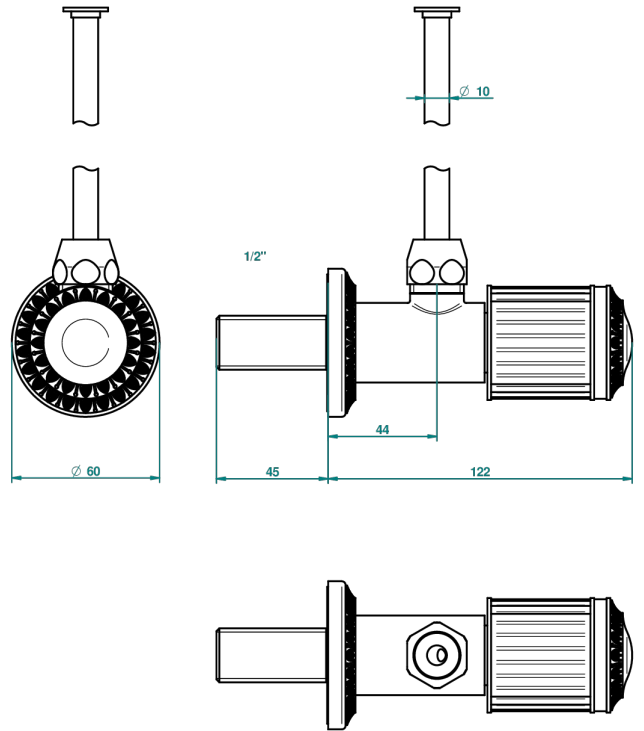

# MALMAISON METAL

U93-181/S

1/2"可调节龙头, 30厘米管道, 适应任何风格

THG<sup>®</sup>  
PARIS

49069

09/04/2013

## 特色

- Malmaison Metal
- 1/2"可调节龙头, 30厘米管道, 适应任何风格

## 可选饰面

Black ceram - D30  
哑光复古铜 - H07  
哑光浅金 - F31  
哑光金 - F07  
哑光铬 - C02  
哑光镍 - C01

复古镍 - H28  
抛光金 (24K金) - F01  
抛光铬 - A02  
抛光铬/抛光金 - G02  
抛光镍 - B01  
浅金 - F30

漆面铜 - D01