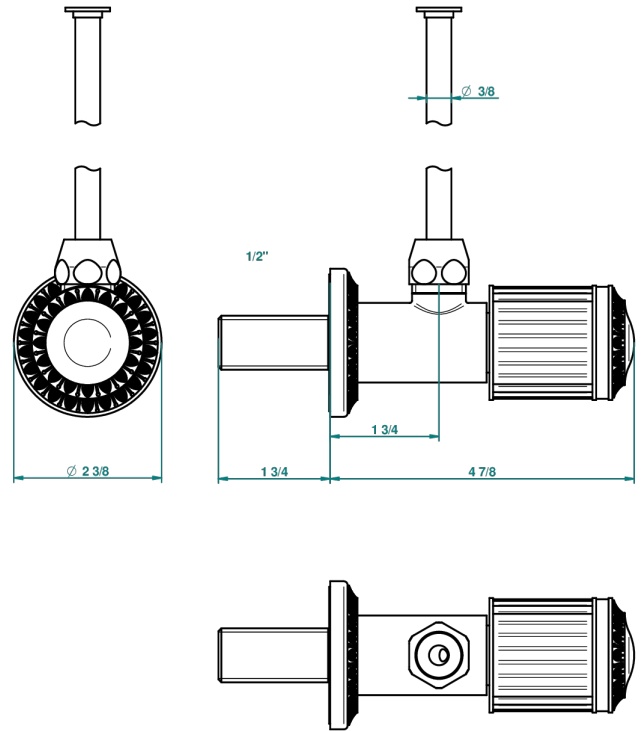

# MALMAISON METAL

U93-181/S

1/2"可调节龙头, 30厘米管道, 适应任何风格

THG<sup>®</sup>  
PARIS

49069

09/04/2013

## 特色

- Malmaison Metal
- 1/2"可调节龙头, 30厘米管道, 适应任何风格

## 可选饰面

Black ceram - D30  
哑光复古铜 - H07  
哑光浅金 - F31  
哑光金 - F07  
哑光铬 - C02  
哑光镍 - C01

复古镍 - H28  
抛光金 (24K金) - F01  
抛光铬 - A02  
抛光铬/抛光金 - G02  
抛光镍 - B01  
浅金 - F30

漆面铜 - D01