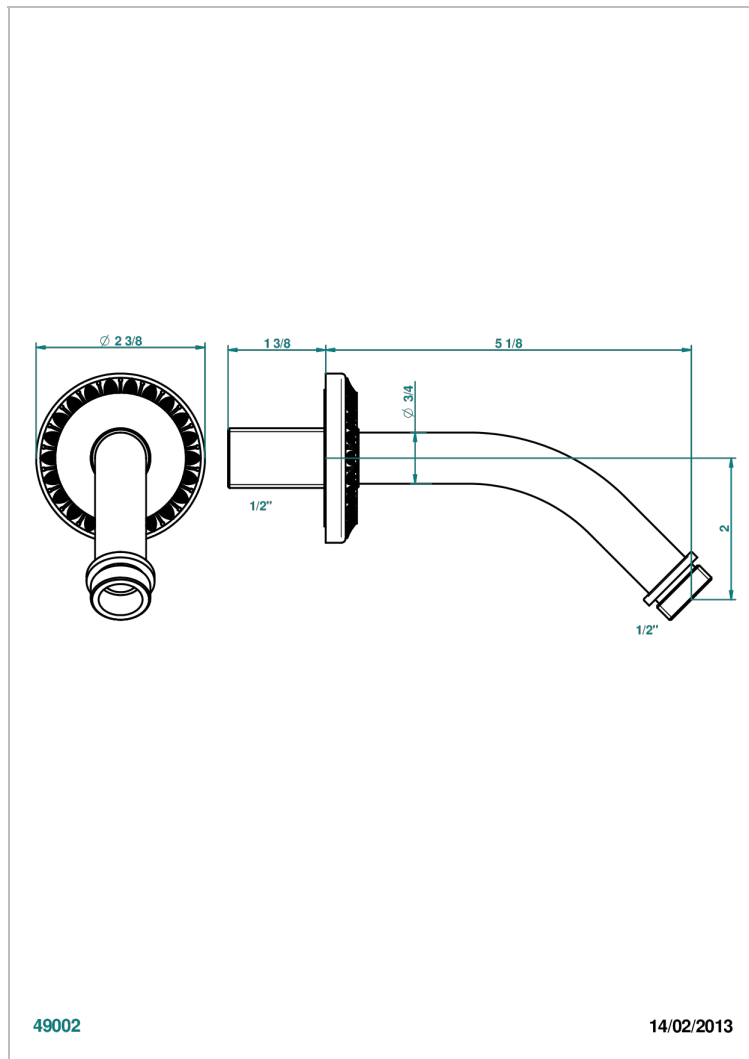

U95-82

Bras pour pomme de douche long. 120 mm coudé à 45° 1/2"

CARACTÉRISTIQUES

- Parfaitement adapté aux pommes de douche Réf. G00.288L, G00.187
- Coudé à 45°
- Alimentation 1/2"

FINITIONS DISPONIBLES

Bronze clair - D01
Chromé - A02
Chromé / doré - G02
Chromé mat - C02
Doré brillant - F01
Doré mat - F07

Nickel brillant - B01
Nickel mat - C01
Noir mat céramique - D30
Or pâle - F30
Or pâle mat - F31
Vieux cuivre rouge mat - H07

Vieux nickel - H28