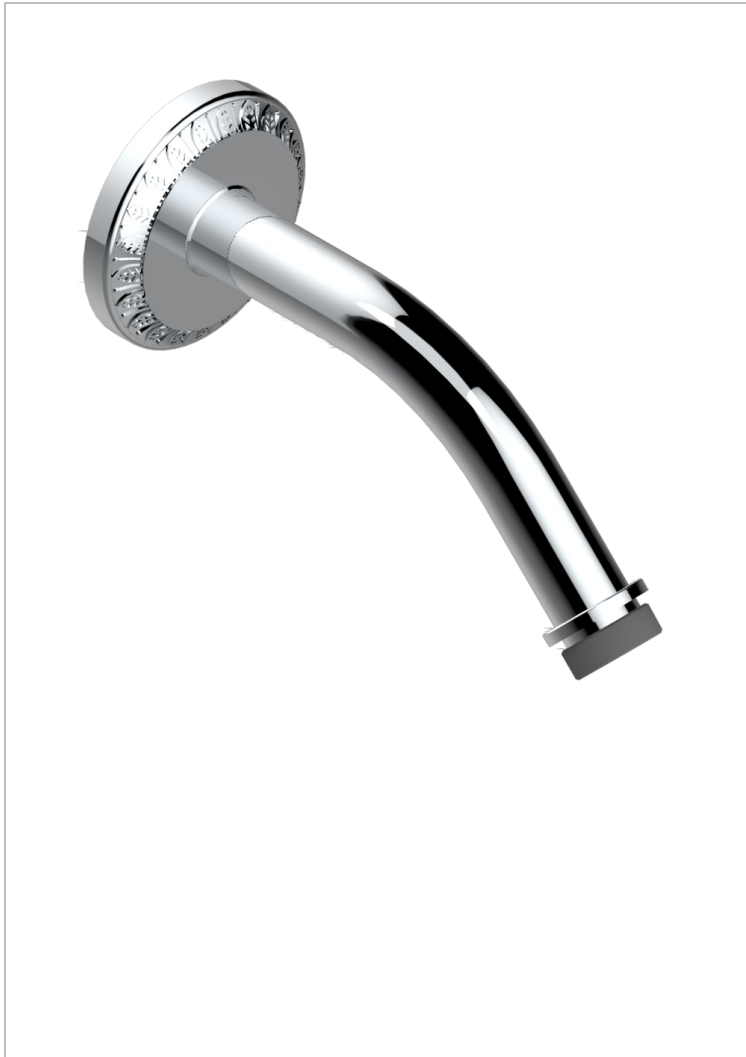

Bras pour pomme de douche long. 120 mm coudé à 45° 1/2"

CARACTÉRISTIQUES

- Parfaitement adapté aux pommes de douche Réf. G00.288L, G00.187
- Coudé à 45°
- Alimentation 1/2"

FINITIONS DISPONIBLES

Bronze clair - D01
Chromé - A02
Chromé / doré - G02
Chromé mat - C02
Doré brillant - F01
Doré mat - F07

Nickel brillant - B01
Nickel mat - C01
Noir mat céramique - D30
Or pâle - F30
Or pâle mat - F31
Vieux cuivre rouge mat - H07

Vieux nickel - H28