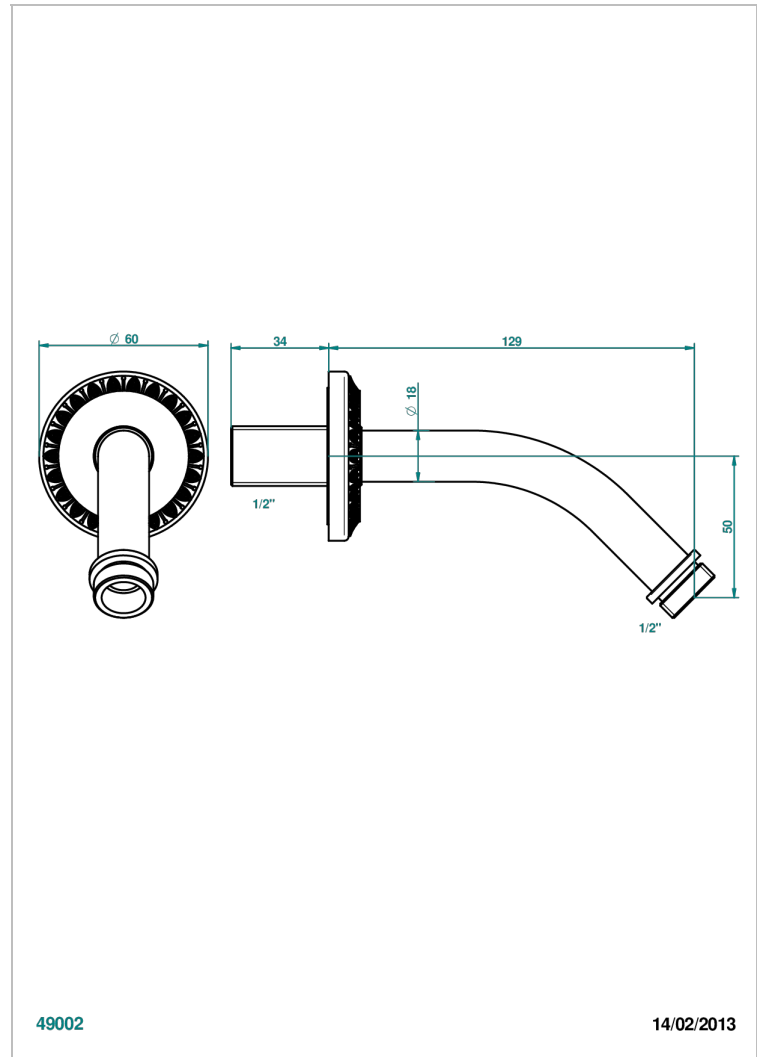

Bras pour pomme de douche long. 120 mm coudé à 45° 1/2"

CARACTÉRISTIQUES

- Parfaitement adapté aux pommes de douche Réf. G00.288L, G00.187
- Coudé à 45°
- Alimentation 1/2"

FINITIONS DISPONIBLES

Bronze clair - D01
Chromé - A02
Chromé / doré - G02
Chromé mat - C02
Doré brillant - F01
Doré mat - F07

Nickel brillant - B01
Nickel mat - C01
Noir mat céramique - D30
Or pâle - F30
Or pâle mat - F31
Vieux cuivre rouge mat - H07

Vieux nickel - H28