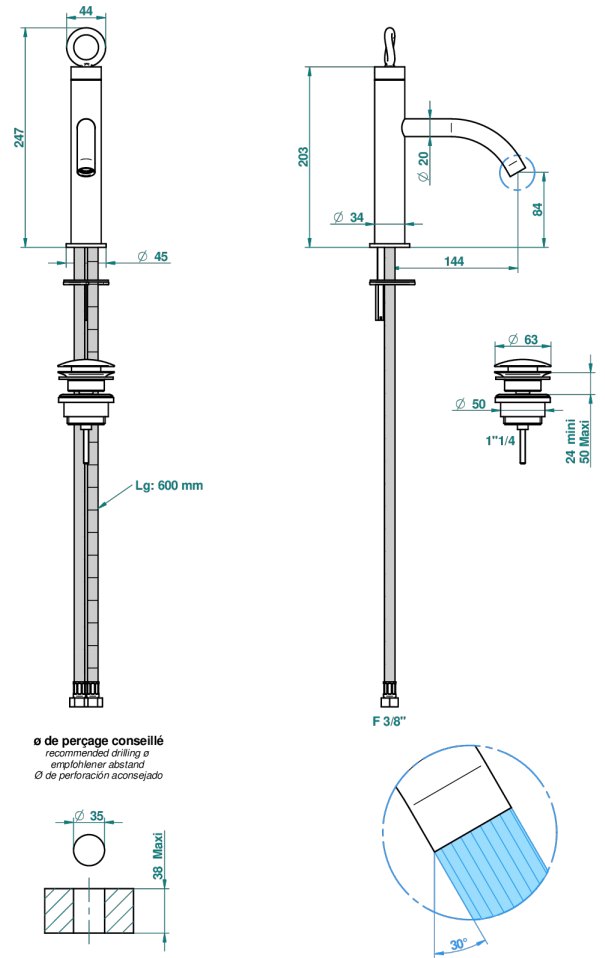

COLLECTION "O"

G4P-6501B

Mitigeur de lavabo modèle bas, avec joystick, livré avec vidage

THG[®]
PARIS

48973

26/03/2014

CARACTÉRISTIQUES

- Laiton sans plomb
- Cartouche céramique type joystick
- Modèle bas
- Aérateur-mousseur
- Fourni avec vidage clic clac 1 1/4"
- ACS : 19ACCLY542

CERTIFICATIONS

SPECIFICATIONS TECHNIQUES

- Recommandé : 3 bars (max. 5 bars) - Advised : 43,5 psi (max. 72 psi)
- 8,3 l/min à 3 bars (2.2 gpm at 43.5 psi)

FINITIONS DISPONIBLES

Bronze clair - D01
Chromé - A02
Chromé / doré - G02
Chromé mat - C02
Doré brillant - F01
Doré mat - F07

Nickel brillant - B01
Nickel mat - C01
Noir mat céramique - D30
Or pâle - F30
Or pâle mat - F31
Pvd blush - H62

Pvd blush mat - H60
Pvd couleur bronze brown - F33
Pvd couleur bronze brown - mat - F34
Pvd couleur doré - H52
Pvd couleur doré mat - H53
Pvd couleur laiton - H49

Pvd couleur laiton mat - H50
Pvd couleur nickel - H55
Pvd couleur nickel mat - H56
Pvd graphite - H64
Pvd graphite mat - H65
Pvd umber - H66

Pvd umber mat - H67
Vieux cuivre rouge mat - H07
Vieux nickel - H28