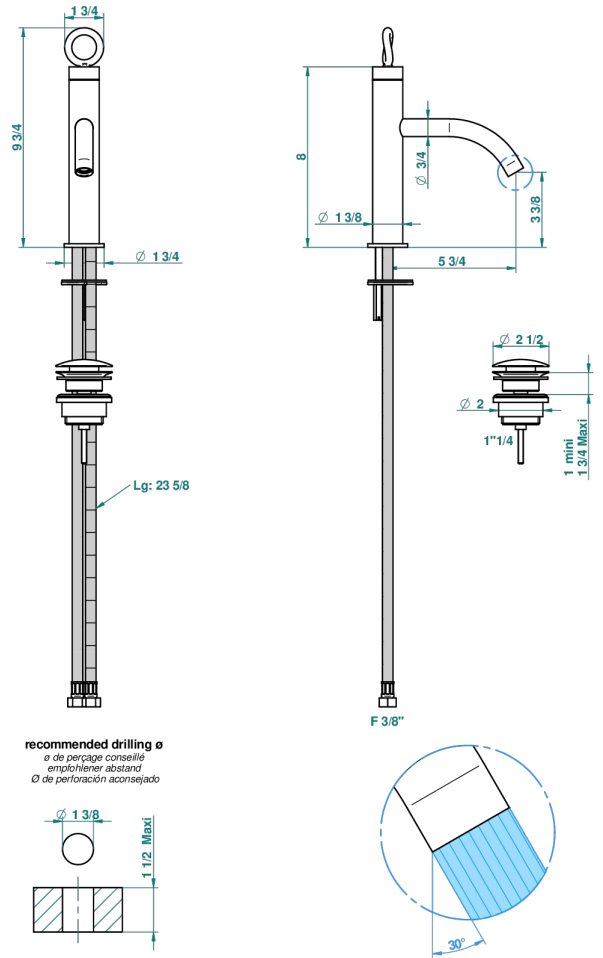

COLLECTION "O"

G4P-6501B

Mitigeur de lavabo modèle bas, avec joystick, livré avec vidage

THG[®]
PARIS

CARACTÉRISTIQUES

- Laiton sans plomb
- Cartouche céramique type joystick
- Modèle bas
- Aérateur-mousseur
- Fourni avec vidage clic clac 1 1/4"
- ACS : 19ACCLY542

CERTIFICATIONS

SPECIFICATIONS TECHNIQUES

- Recommandé : 3 bars (max. 5 bars) - Advised : 43,5 psi (max. 72 psi)
- 8,3 l/min à 3 bars (2.2 gpm at 43.5 psi)

FINITIONS DISPONIBLES

Bronze clair - D01
Chromé - A02
Chromé / doré - G02
Chromé mat - C02
Doré brillant - F01
Doré mat - F07

Nickel brillant - B01
Nickel mat - C01
Noir mat céramique - D30
Or pâle - F30
Or pâle mat - F31
Pvd blush - H62

Pvd blush mat - H60
Pvd couleur bronze brown - F33
Pvd couleur bronze brown - mat - F34
Pvd couleur doré - H52
Pvd couleur doré mat - H53
Pvd couleur laiton - H49

Pvd couleur laiton mat - H50
Pvd couleur nickel - H55
Pvd couleur nickel mat - H56
Pvd graphite - H64
Pvd graphite mat - H65
Pvd umber - H66

Pvd umber mat - H67
Vieux cuivre rouge mat - H07
Vieux nickel - H28