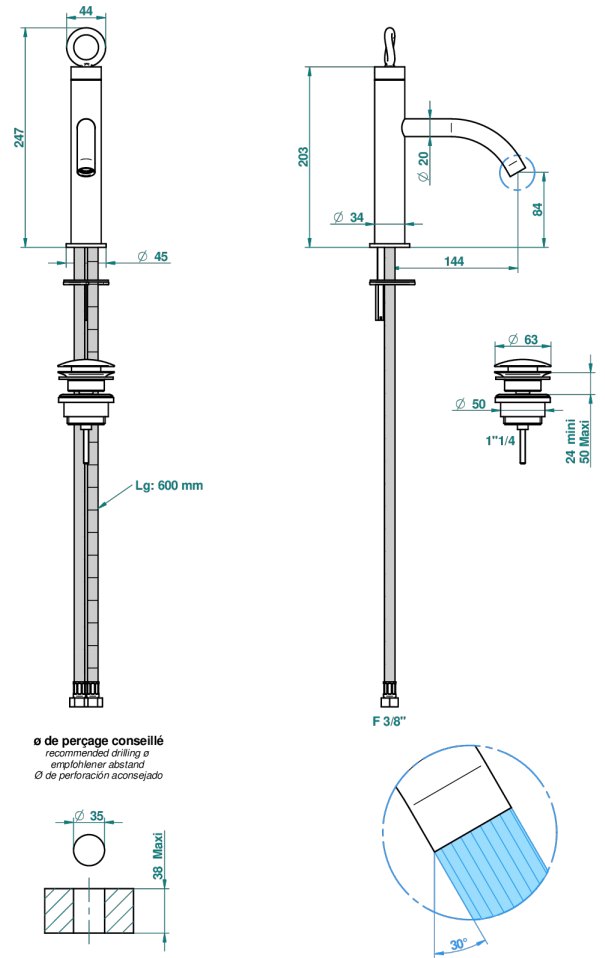

# COLLECTION "O"

G4P-6501B

Mitigeur de lavabo modèle bas, avec joystick, livré avec vidage

THG<sup>®</sup>  
PARIS

48973

26/03/2014

## CARACTÉRISTIQUES

- Laiton sans plomb
- Cartouche céramique type joystick
- Modèle bas
- Aérateur-mousseur
- Fourni avec vidage clic clac 1 1/4"
- ACS : 19ACCLY542