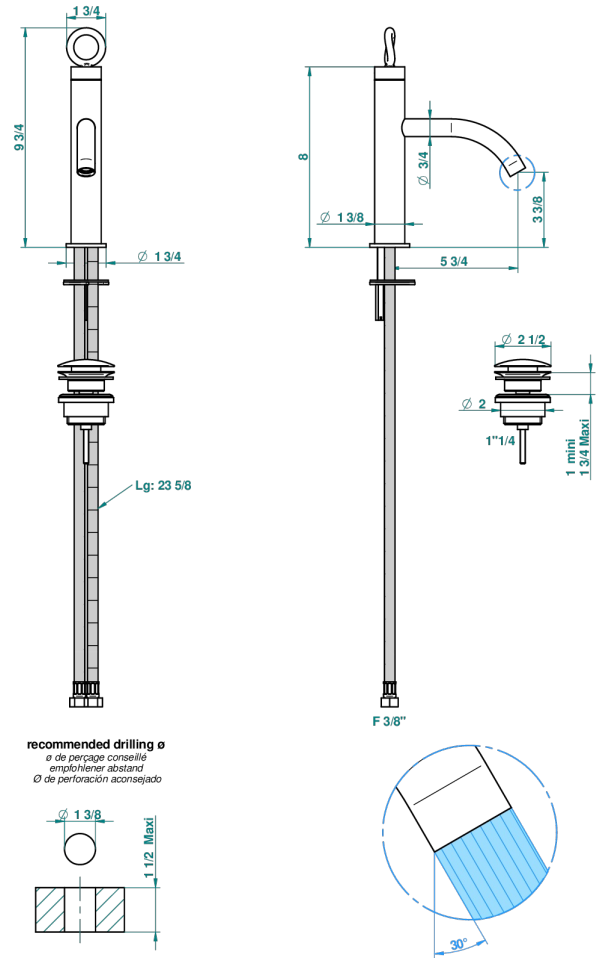

COLLECTION "O"

G4P-6501B

Mitigeur de lavabo modèle bas, avec joystick, livré avec vidage

THG[®]
PARIS

48973

26/03/2014

CARACTÉRISTIQUES

- Laiton sans plomb
- Cartouche céramique type joystick
- Modèle bas
- Aérateur-mousseur
- Fourni avec vidage clic clac 1 1/4"
- ACS : 19ACCLY542

CERTIFICATIONS

SPECIFICATIONS TECHNIQUES

- Recommandé : 3 bars (max. 5 bars) - Advised : 43,5 psi (max. 72 psi)
- 8,3 l/min à 3 bars (2.2 gpm at 43.5 psi)

FINITIONS DISPONIBLES

Bronze clair - D01
Chromé - A02
Chromé / doré - G02
Chromé mat - C02
Doré brillant - F01
Doré mat - F07

Nickel brillant - B01
Nickel mat - C01
Noir mat céramique - D30
Or pâle - F30
Or pâle mat - F31
Pvd blush - H62

Pvd blush mat - H60
Pvd couleur bronze brown - F33
Pvd couleur bronze brown - mat - F34
Pvd couleur doré - H52
Pvd couleur doré mat - H53
Pvd couleur laiton - H49

Pvd couleur laiton mat - H50
Pvd couleur nickel - H55
Pvd couleur nickel mat - H56
Pvd graphite - H64
Pvd graphite mat - H65
Pvd umber - H66

Pvd umber mat - H67
Vieux cuivre rouge mat - H07
Vieux nickel - H28