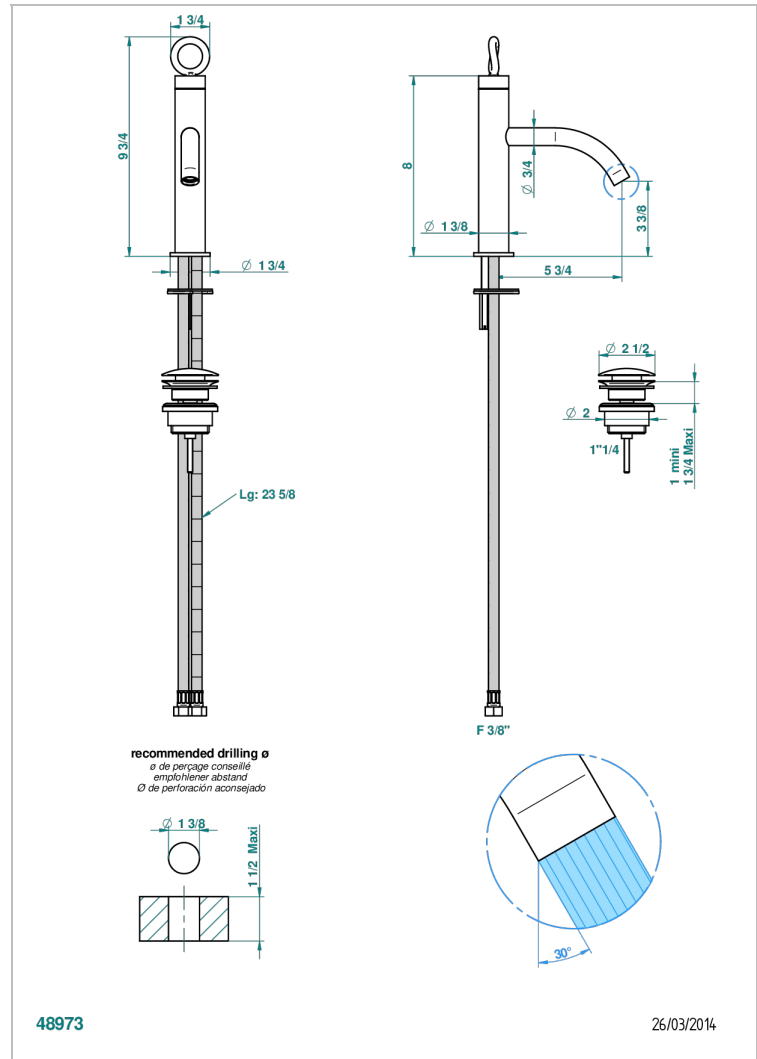

COLLECTION "O"

G4P-6501B

Mitigeur de lavabo modèle bas, avec joystick, livré avec vidage

THG[®]
PARIS

CARACTÉRISTIQUES

- Laiton sans plomb
- Cartouche céramique type joystick
- Modèle bas
- Aérateur-mousseur
- Fourni avec vidage clic clac 1 1/4"
- ACS : 19ACCLY542

CERTIFICATIONS

SPECIFICATIONS TECHNIQUES

- Recommandé : 3 bars (max. 5 bars) - Advised : 43,5 psi (max. 72 psi)
- 8,3 l/min à 3 bars (2.2 gpm at 43.5 psi)

FINITIONS DISPONIBLES

Bronze clair - D01
Chromé - A02
Chromé / doré - G02
Chromé mat - C02
Doré brillant - F01
Doré mat - F07