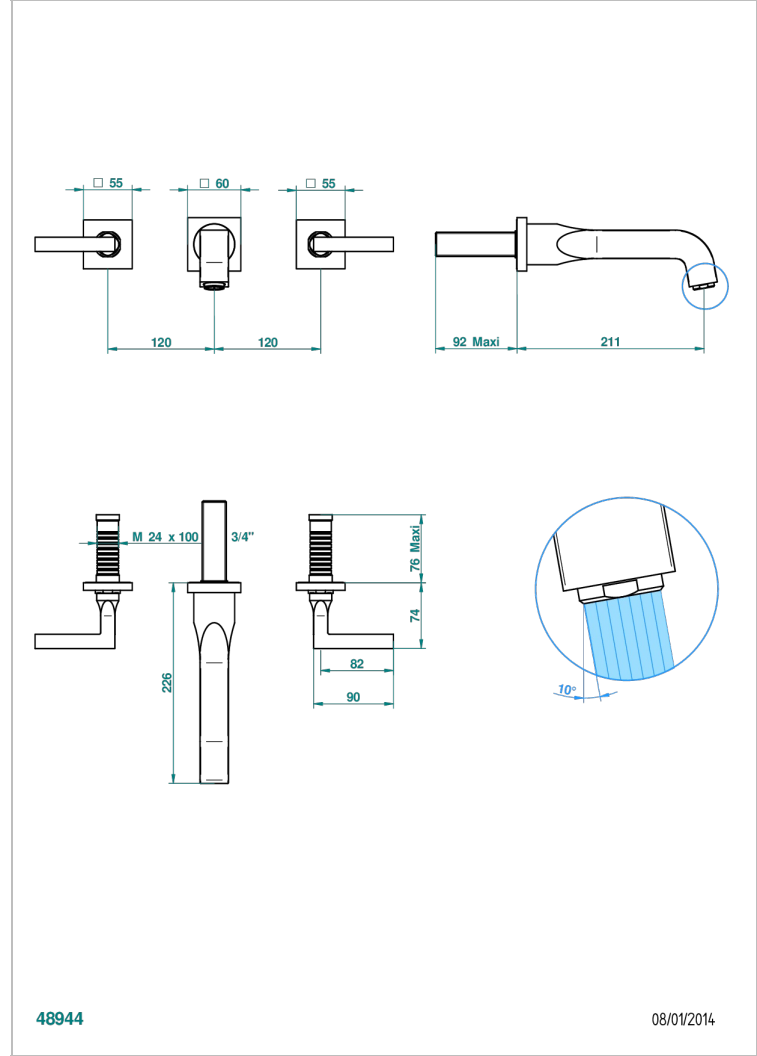

BELUGA A MANETTES

G1U-41SGB

Garniture pour mélangeur de bain mural, bec super goliath

THG[®]
PARIS

48944

08/01/2014

CARACTÉRISTIQUES

- Beluga à manettes
- Garniture pour mélangeur de bain mural, bec super goliath

PRODUITS ASSOCIÉS

- Ref. G00-40AM/US Partie à encastrer pour mélangeur mural - version manettes- standard américain

FINITIONS DISPONIBLES

Bronze clair - D01
Chromé - A02
Chromé / doré - G02
Chromé mat - C02
Doré brillant - F01
Doré mat - F07