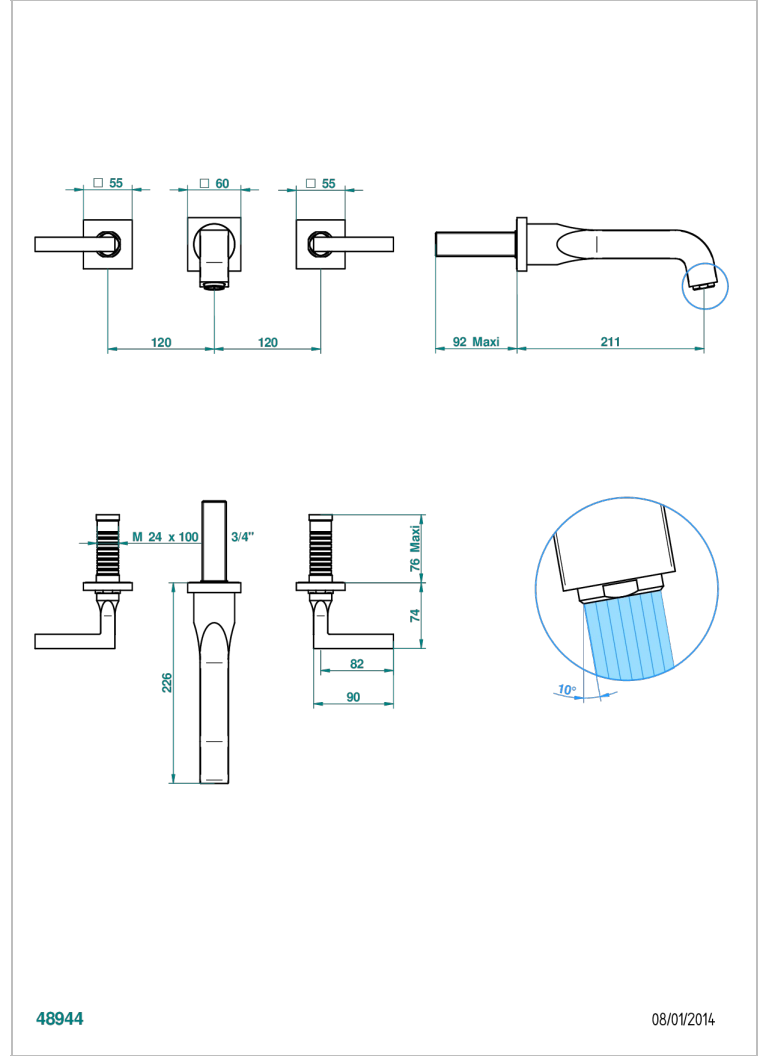

BELUGA CON MANETAS

G1U-41SGB

Trim only for wall mounted 3-hole bath mixer

THG[®]
PARIS

48944

08/01/2014

CARACTERÍSTICAS

- Beluga con manetas
- Trim only for wall mounted 3-hole bath mixer

PRODUCTOS RELACIONADOS

- Ref. G00-40AM/US Partie à encastrier pour mélangeur mural - version manettes- standard américain

ACABADOS DISPONIBLES

Bronce claro - D01
Cerámica negra mate - D30
Cobre viejo mate - H07
Cromo - A02
Cromo / dorado - G02
Cromo mate - C02