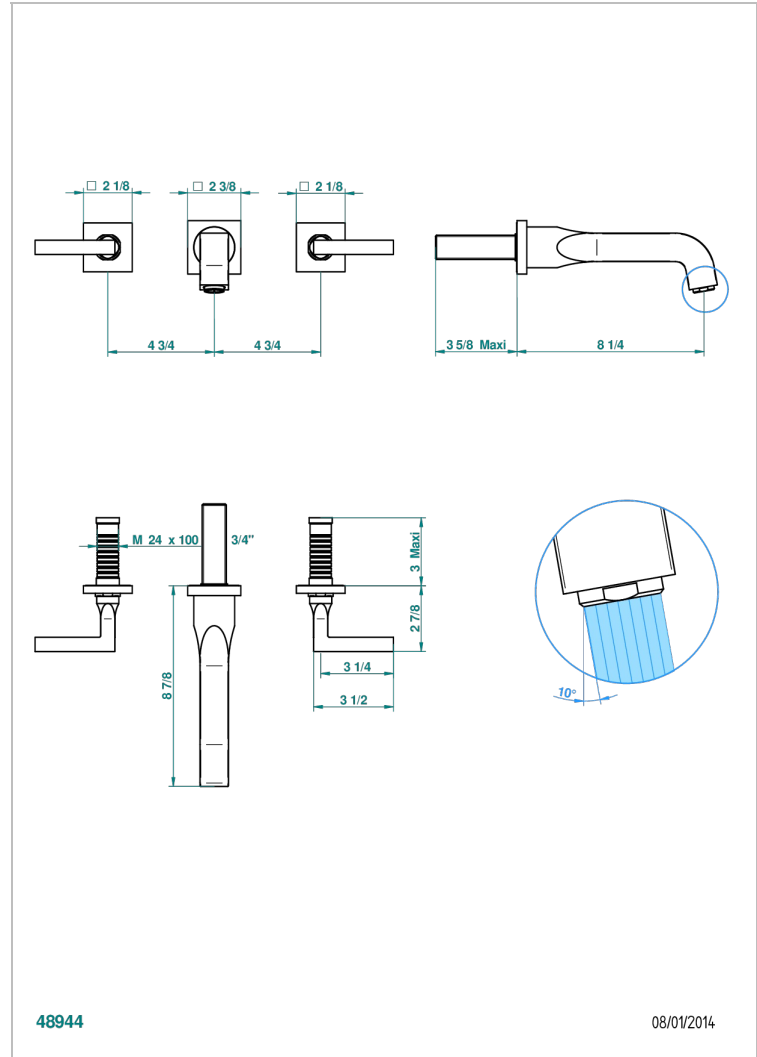

BELUGA A MANETTES

G1U-41SGB

Garniture pour mélangeur de bain mural, bec super goliath

THG[®]
PARIS

48944

08/01/2014

CARACTÉRISTIQUES

- Beluga à manettes
- Garniture pour mélangeur de bain mural, bec super goliath

PRODUITS ASSOCIÉS

- Ref. G00-40AM/US Partie à encastrer pour mélangeur mural - version manettes- standard américain

FINITIONS DISPONIBLES

Bronze clair - D01
Chromé - A02
Chromé / doré - G02
Chromé mat - C02
Doré brillant - F01
Doré mat - F07