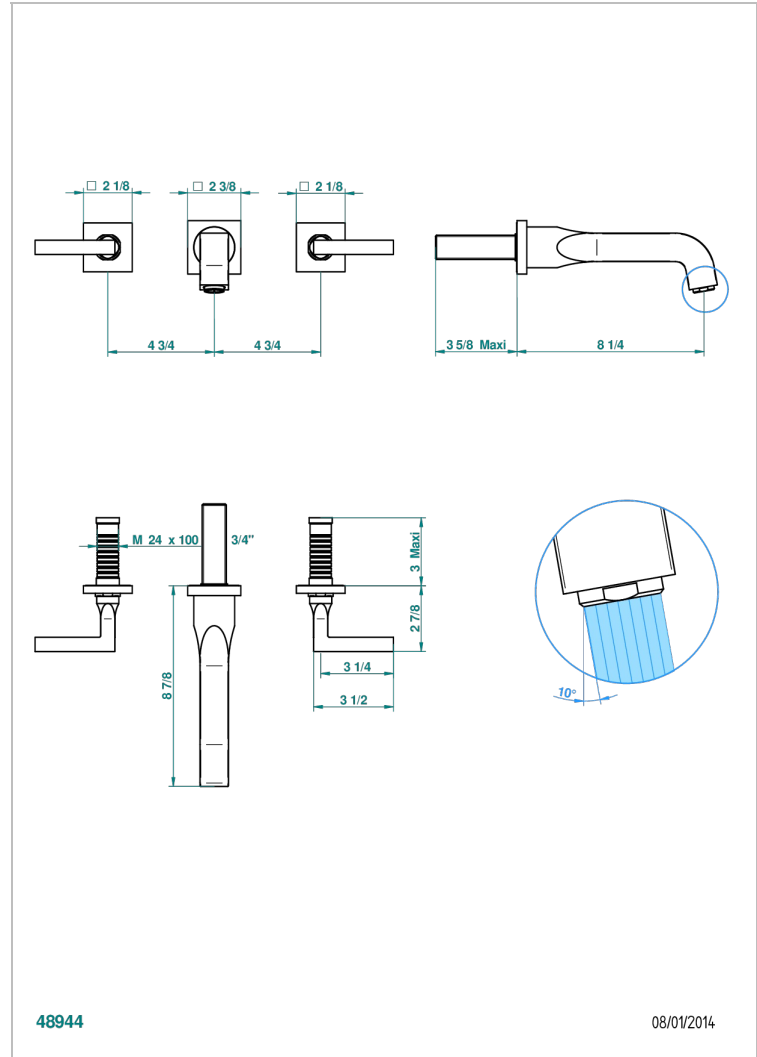

BELUGA CON MANETAS

G1U-41SGB

Trim only for wall mounted 3-hole bath mixer

THG[®]
PARIS

48944

08/01/2014

CARACTERÍSTICAS

- Beluga con manetas
- Trim only for wall mounted 3-hole bath mixer

PRODUCTOS RELACIONADOS

- Ref. G00-40AM/US Partie à encastrier pour mélangeur mural - version manettes- standard américain

ACABADOS DISPONIBLES

Bronce claro - D01
Cerámica negra mate - D30
Cobre viejo mate - H07
Cromo - A02
Cromo / dorado - G02
Cromo mate - C02