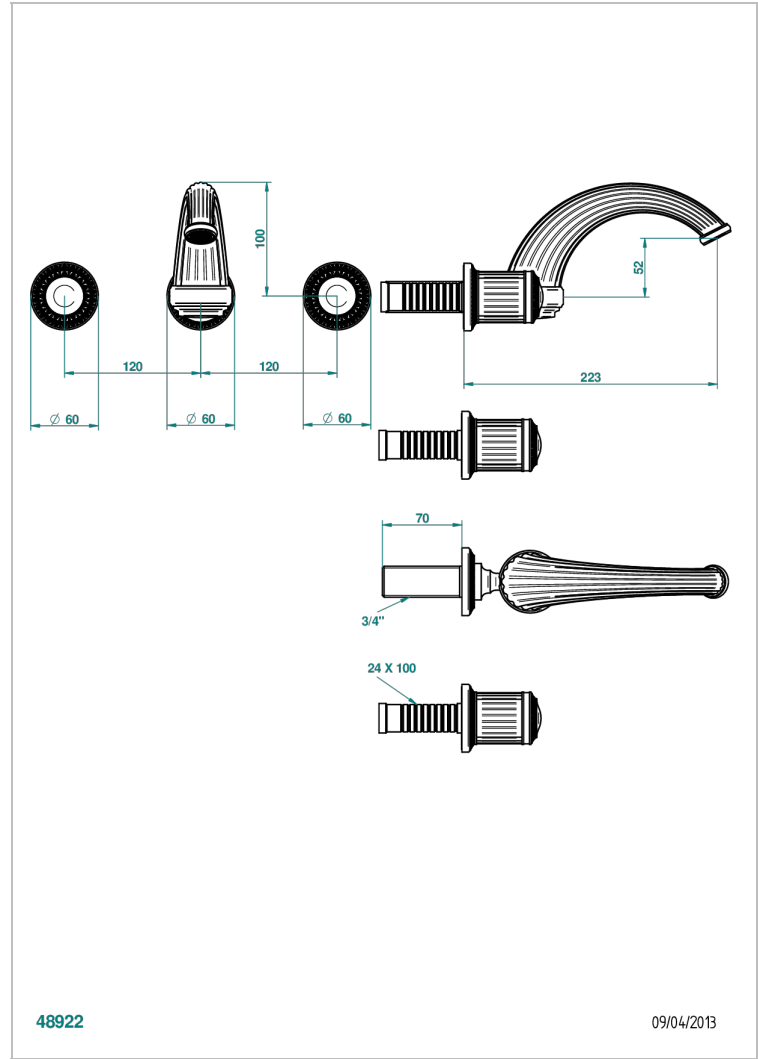

# MALMAISON METAL

U93-41GB

Trim only for wall mounted 3-hole bath mixer

THG<sup>®</sup>  
PARIS

48922

09/04/2013

## CARACTERÍSTICAS

- Malmaison metal
- Trim only for wall mounted 3-hole bath mixer

## PRODUCTOS RELACIONADOS

- Ref. G00-40AM/US Partie à encastrear pour mélangeur mural - version manettes- standard américain

Níquel viejo - H28