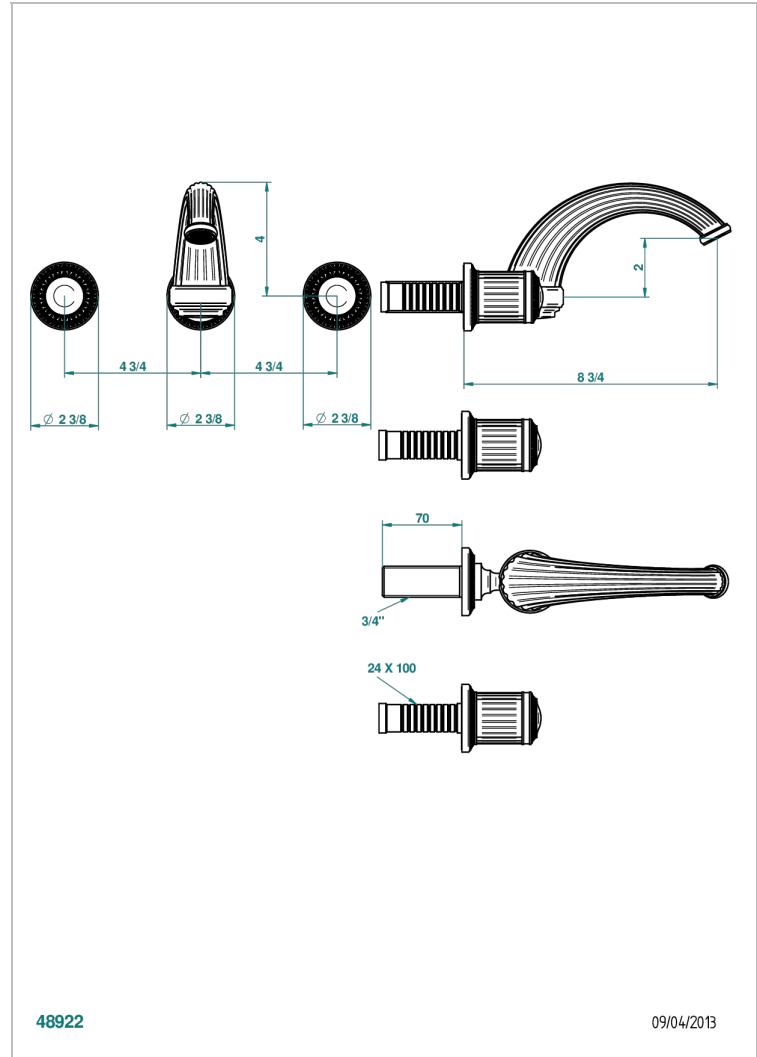

# MALMAISON METAL

U93-41GB

Trim only for wall mounted 3-hole bath mixer

THG<sup>®</sup>  
PARIS

48922

09/04/2013

## CARACTERÍSTICAS

- Malmaison metal
- Trim only for wall mounted 3-hole bath mixer

## PRODUCTOS RELACIONADOS

- Ref. G00-40AM/US Partie à encastrear pour mélangeur mural - version manettes- standard américain

Níquel viejo - H28