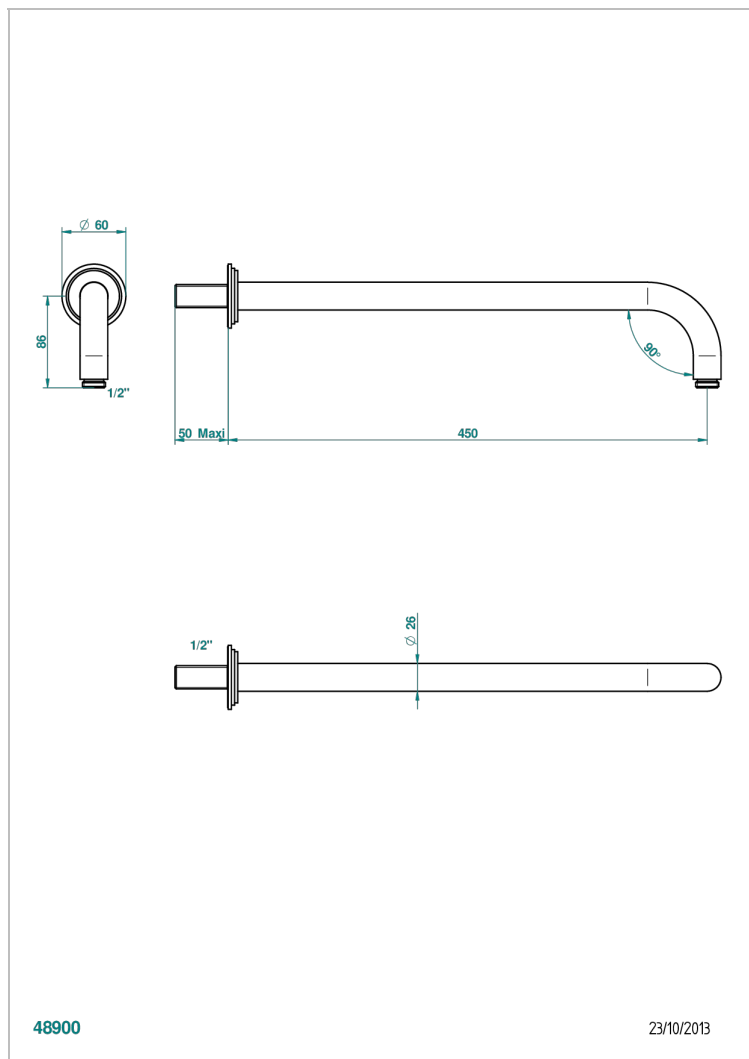

FAUBOURG METAL CON MANETAS

G2U-84L

Brazo de ducha lg 450 mm

THG[®]
PARIS

CARACTERÍSTICAS

- Faubourg metal con manetas
- Brazo de ducha lg 450 mm

ACABADOS DISPONIBLES

Cerámica negra mate - D30
Cromo - A02
Cromo / dorado - G02
Cromo mate - C02
Dorado - F01
Dorado mate - F07