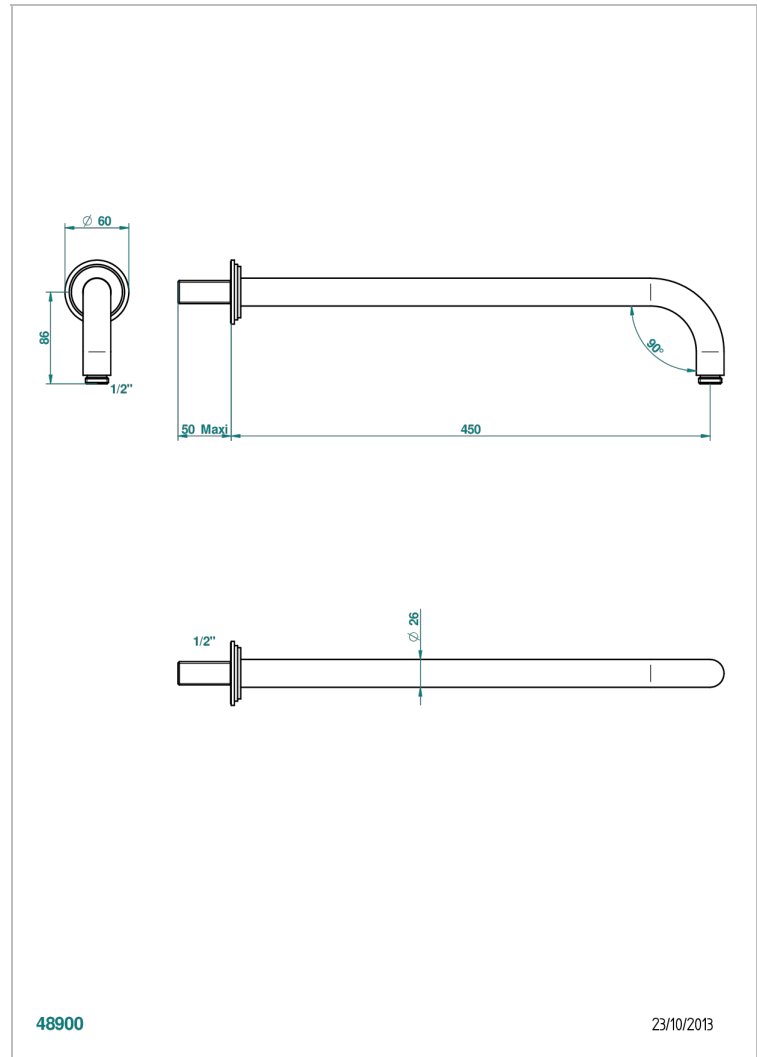

G2U-84L

Brausearm für Kopfbrause, Länge: 450mm, 90°

48900

23/10/2013

EIGENSCHAFTEN

- Faubourg, Metall, Hebel
- Brausearm für Kopfbrause, Länge: 450mm, 90°

VERFÜGBARE OBERFLÄCHEN

Altnickel - H28
 Blassgold - F30
 Blassgold matt unlackiert - F31
 Chrom - A02
 Chrom / gold - G02
 Chrom matt - C02