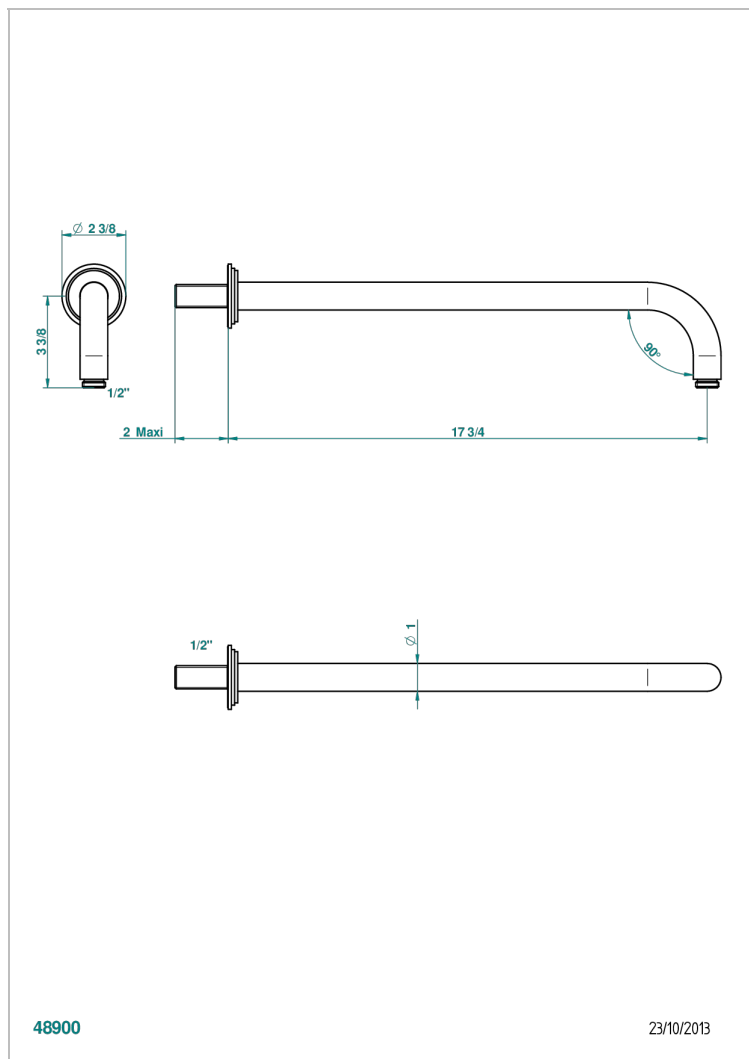

FAUBOURG METAL CON MANETAS

G2U-84L

Brazo de ducha lg 450 mm

THG[®]
PARIS

CARACTERÍSTICAS

- Faubourg metal con manetas
- Brazo de ducha lg 450 mm

ACABADOS DISPONIBLES

Cerámica negra mate - D30
Cromo - A02
Cromo / dorado - G02
Cromo mate - C02
Dorado - F01
Dorado mate - F07